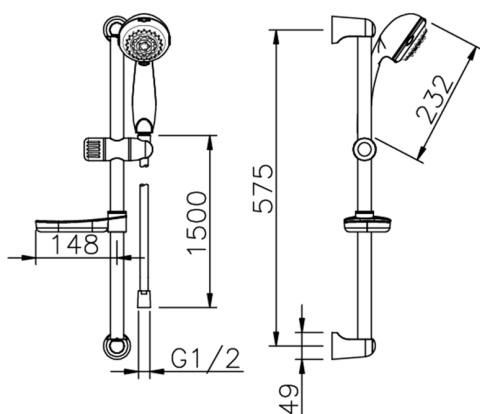

Conjunto ducha barra corrediza SHOWER_62.36H.

MODELO **62.36H.**

Conjunto ducha barra corrediza, barra 57 cm con soporte corredero, duchita 5 funciones, flexible Latón 150 cm

ACABADOS DISPONIBLES

CARACTERÍSTICAS