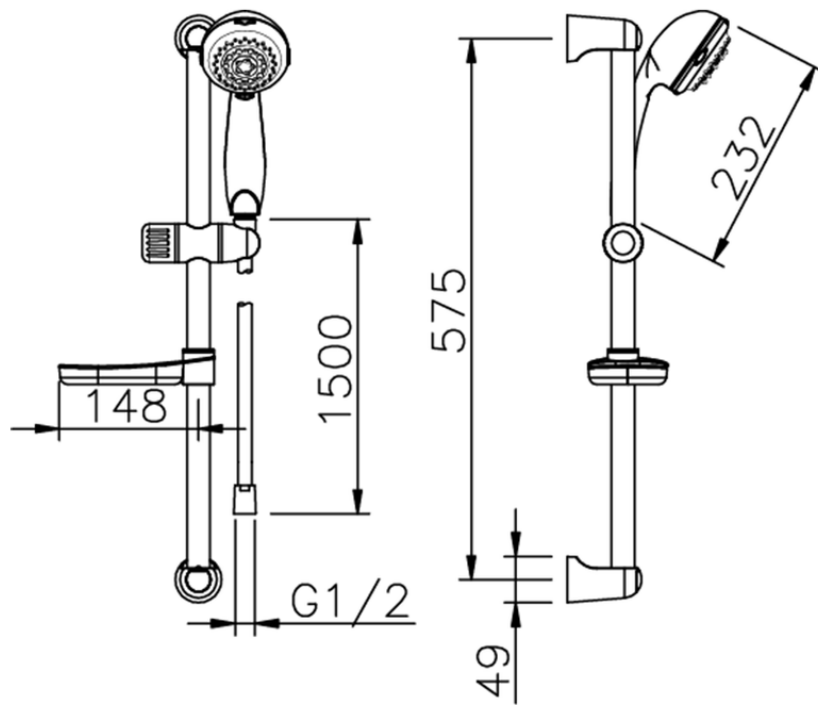

## Conjunto ducha barra corrediza SHOWER\_62.36H.

62.36H.

<https://es.huberitalia.com/conjunto-ducha-barra-corrediza-shower-62-36h>

2024-11-21