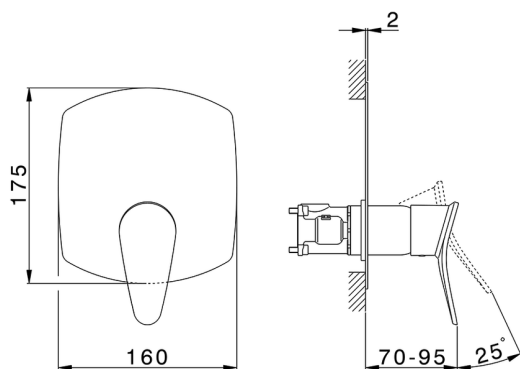

## Conjunto Monomando para One-Box HARLOCK\_HC0BM010

MODELO **HC0BM010**

Conjunto Monomando para One-Box, 1 salida, profundidad mínima de instalación 67 mm, sin parte empotrada, para art. ZB00B030-ZB00B031

### CARACTERÍSTICAS

Recambio Cartucho **ZZ97179000**

**Cartucho Monomando 35 mm**

Instalación **Empotrado**

Empotrado 2 **ZB00B031**

**ZB00B030**