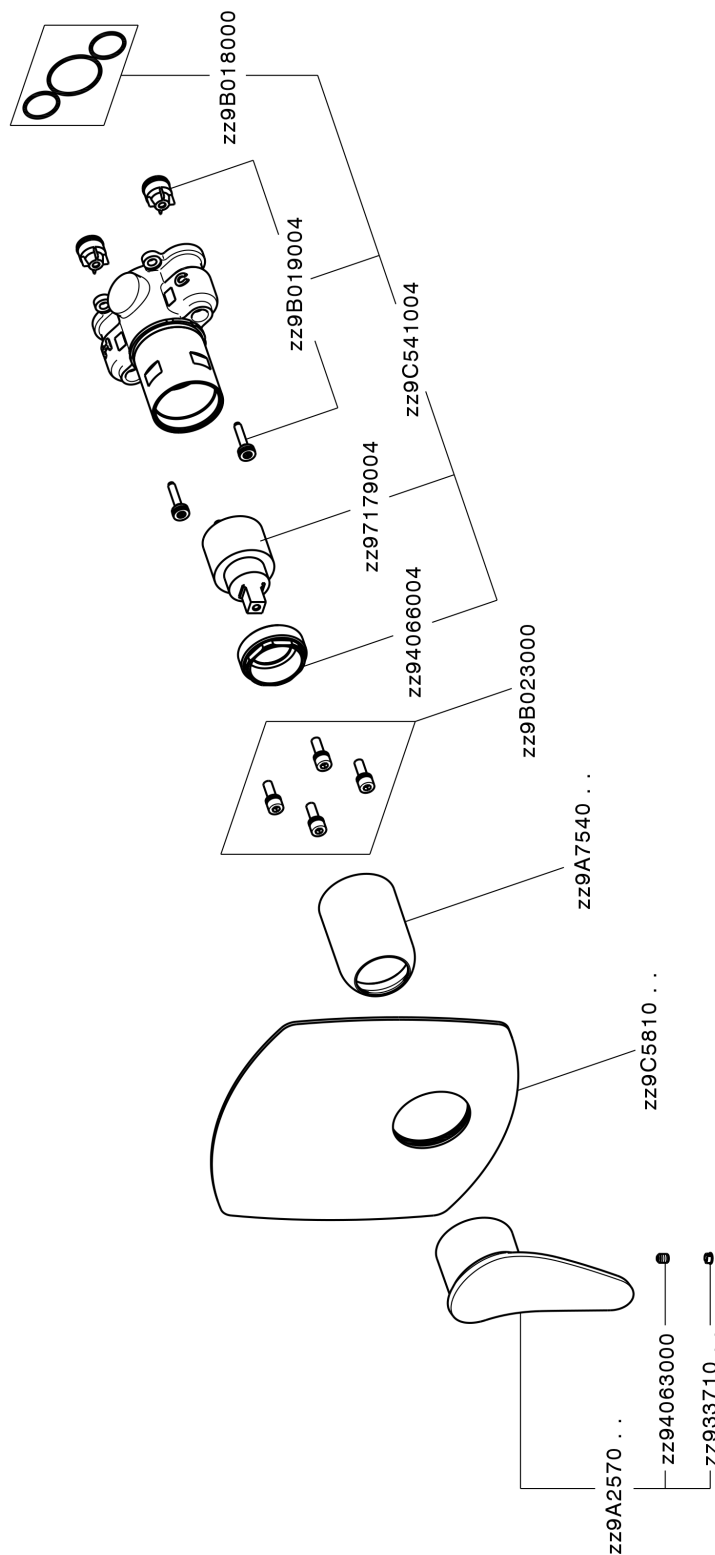

Conjunto Monomando para One-Box HARLOCK_HC0BM010

MODELO **HC0BM010**

Conjunto Monomando para One-Box, 1 salida, profundidad mínima de instalación 67 mm, sin parte empotrada, para art. ZB00B030-ZB00B031

ACABADOS DISPONIBLES

-  **21** 21 Cromo
-  **2P** 2P Oro rosa
-  **2Q** 2Q Black Titanium
-  **40** 40 Negro Mate
-  **4Q** 4Q Blanco Mate
-  **6T** 6T Cromo/Negro Mate

CARACTERÍSTICAS

Recambio Cartucho **ZZ97179000**

Cartucho Monomando 35 mm

Instalación **Empotrado**

Empotrado 2 **ZB00B031**

ZB00B030

Conjunto Monomando para One-Box HARLOCK_HC0BM010

HC0BM010

<https://es.huberitalia.com/conjunto-monomando-para-one-box-harlock-hc0bm010>

One-Box Universal para empotrado ONE BOX_ZB00B031

MODELO **ZB00B031**

One-Box Universal para empotrado, para termostático o monomando 1 o 2 o 3 salidas, sin parte externa, con silenciadores, con junta para sellado

ACABADOS DISPONIBLES

CARACTERÍSTICAS

Empotrado	1
Instalación	Empotrado