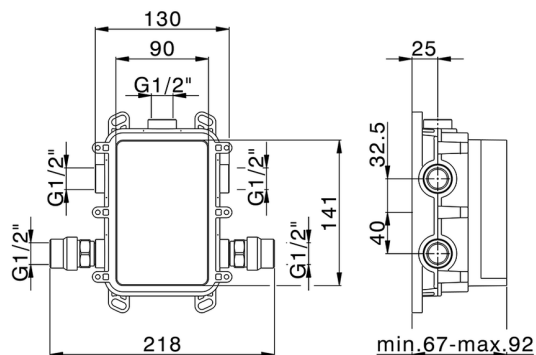

MODELO **ZB00B031**

One-Box Universal para empotrado, para termostático o monomando 1 o 2 o 3 salidas, sin parte externa, con silenciadores, con junta para sellado

ACABADOS DISPONIBLES

CARACTERÍSTICAS

Empotrado	1
Instalación	Empotrado