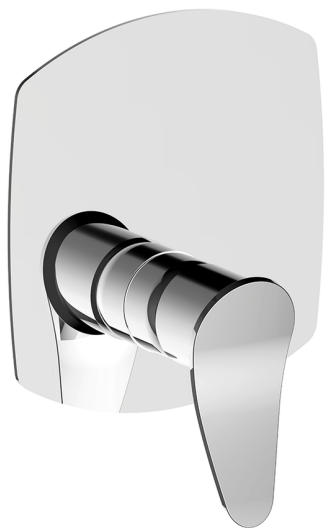

Conjunto Monomando para One-Box HARLOCK_HC0BM010

MODELO **HC0BM010**

Conjunto Monomando para One-Box, 1 salida, profundidad mínima de instalación 67 mm, sin parte empotrada, para art. ZB00B030-ZB00B031

ACABADOS DISPONIBLES

-  **21** 21 Cromo
-  **2P** 2P Oro rosa
-  **2Q** 2Q Black Titanium
-  **40** 40 Negro Mate
-  **4Q** 4Q Blanco Mate
-  **6T** 6T Cromo/Negro Mate

CARACTERÍSTICAS

Recambio Cartucho **ZZ97179000**

Cartucho Monomando 35 mm

Instalación **Empotrado**

Empotrado 2 **ZB00B031**

ZB00B030

Conjunto Monomando para One-Box HARLOCK_HC0BM010

HC0BM010

<https://es.huberitalia.com/conjunto-monomando-para-one-box-harlock-hc0bm010>

One-Box Universal para empotrado ONE BOX_ZB00B031

MODELO **ZB00B031**

One-Box Universal para empotrado, para termostático o monomando 1 o 2 o 3 salidas, sin parte externa, con silenciadores, con junta para sellado

ACABADOS DISPONIBLES

CARACTERÍSTICAS

Empotrado	1
Instalación	Empotrado