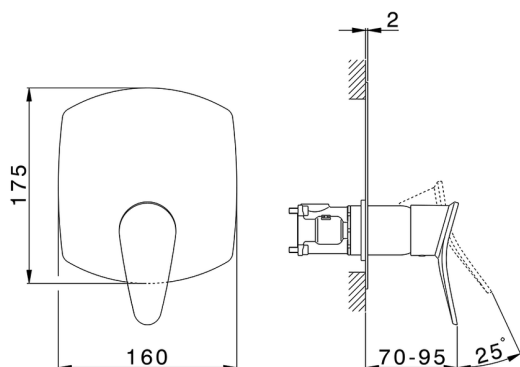

## Conjunto Monomando para One-Box HARLOCK\_HC0BM010

MODELO **HC0BM010**

Conjunto Monomando para One-Box, 1 salida, profundidad mínima de instalación 67 mm, sin parte empotrada, para art. ZB00B030-ZB00B031

### CARACTERÍSTICAS

Recambio Cartucho **ZZ97179000**

**Cartucho Monomando 35 mm**

Instalación **Empotrado**

Empotrado 2 **ZB00B031**

**ZB00B030**