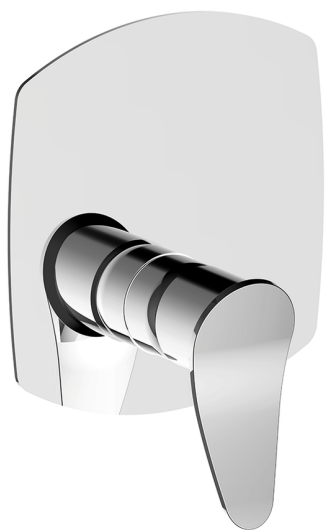

## Conjunto Monomando para One-Box HARLOCK\_HC0BM010

MODELO **HC0BM010**

Conjunto Monomando para One-Box, 1 salida, profundidad mínima de instalación 67 mm, sin parte empotrada, para art. ZB00B030-ZB00B031

### ACABADOS DISPONIBLES

-  **21** 21 Cromo
-  **2P** 2P Oro rosa
-  **2Q** 2Q Black Titanium
-  **40** 40 Negro Mate
-  **4Q** 4Q Blanco Mate
-  **6T** 6T Cromo/Negro Mate

### CARACTERÍSTICAS

Recambio Cartucho **ZZ97179000**

**Cartucho Monomando 35 mm**

Instalación **Empotrado**

Empotrado 2 **ZB00B031**

**ZB00B030**

## One-Box Universal para empotrado ONE BOX\_ZB00B031

MODELO **ZB00B031**

One-Box Universal para empotrado, para termostático o monomando 1 o 2 o 3 salidas, sin parte externa, con silenciadores, con junta para sellado