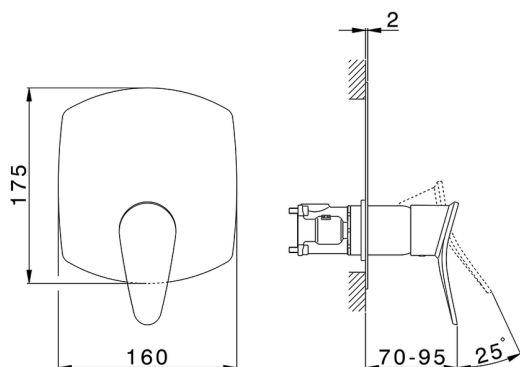

Conjunto Monomando para One-Box HARLOCK_HC0BM010

MODELO **HC0BM010**

Conjunto Monomando para One-Box, 1 salida, profundidad mínima de instalación 67 mm, sin parte empotrada, para art. ZB00B030-ZB00B031

ACABADOS DISPONIBLES

-  **21** 21 Cromo
-  **2P** 2P Oro rosa
-  **2Q** 2Q Black Titanium
-  **40** 40 Negro Mate
-  **4Q** 4Q Blanco Mate
-  **6T** 6T Cromo/Negro Mate

CARACTERÍSTICAS

Recambio Cartucho **ZZ97179000**

Cartucho Monomando 35 mm