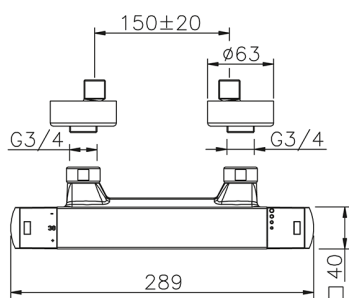

## Ducha termostática DADO\_DDT01010

MODELO **DDT01010**

Ducha termostática, sin conjunto ducha, conexión para flexible 1/2" M

ACABADOS DISPONIBLES

-  **21** 21 Cromo
-  **2B** 2B Níquel Brillo
-  **2F** 2F Níquel Cepillado
-  **40** 40 Negro Mate
-  **4Q** 4Q Blanco Mate

CARACTERÍSTICAS

Recambio Cartucho **22.04A.AR - ZZ97279004**

**Cartucho Termostático Argo 2 (filtro lungo)**