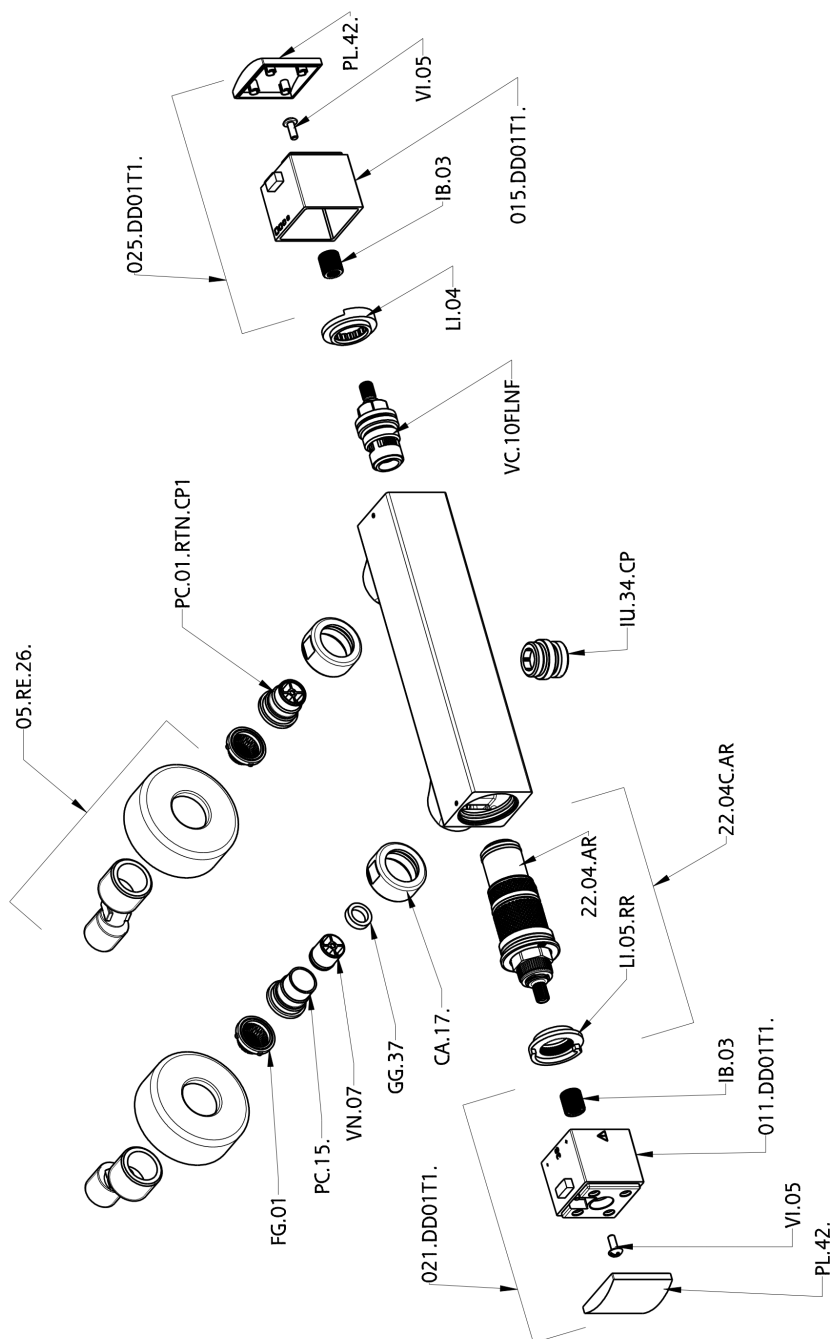

Ducha termostática DADO_DDT01010

DDT01010

<https://es.huberitalia.com/ducha-termostatica-dado-ddt01010>

2026-01-11