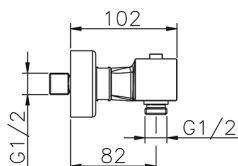

## Ducha termostática DADO\_DDT01010

MODELO **DDT01010**

Ducha termostática, sin conjunto ducha, conexión para flexible 1/2" M

ACABADOS DISPONIBLES

-  **21** 21 Cromo
-  **2B** 2B Níquel Brillo
-  **2F** 2F Níquel Cepillado
-  **40** 40 Negro Mate
-  **4Q** 4Q Blanco Mate

CARACTERÍSTICAS

Recambio Cartucho **22.04A.AR - ZZ97279004**

**Cartucho Termostático Argo 2 (filtro lungo)**