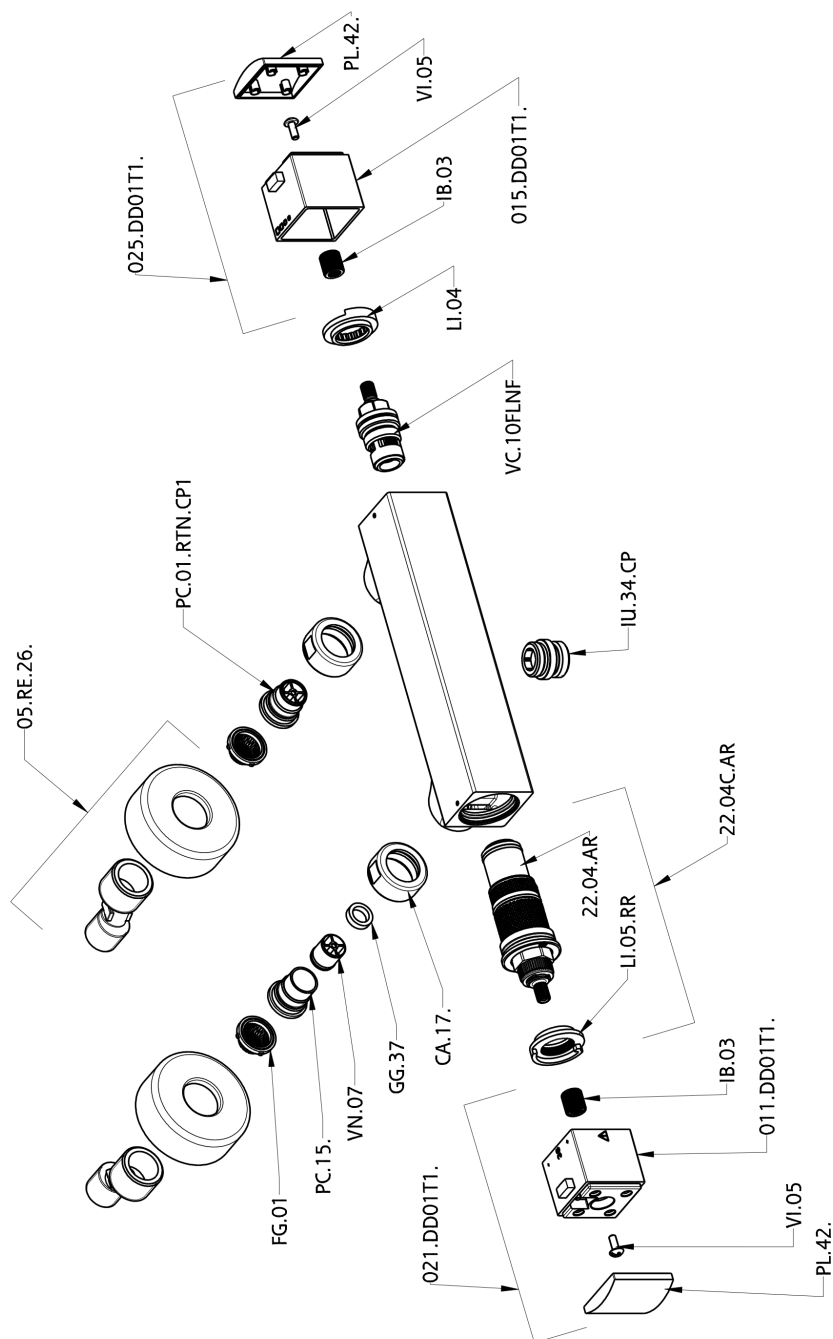

Ducha termostática DADO_DDT01010

DDT01010

<https://es.huberitalia.com/ducha-termostatica-dado-ddt01010>

2026-04-30