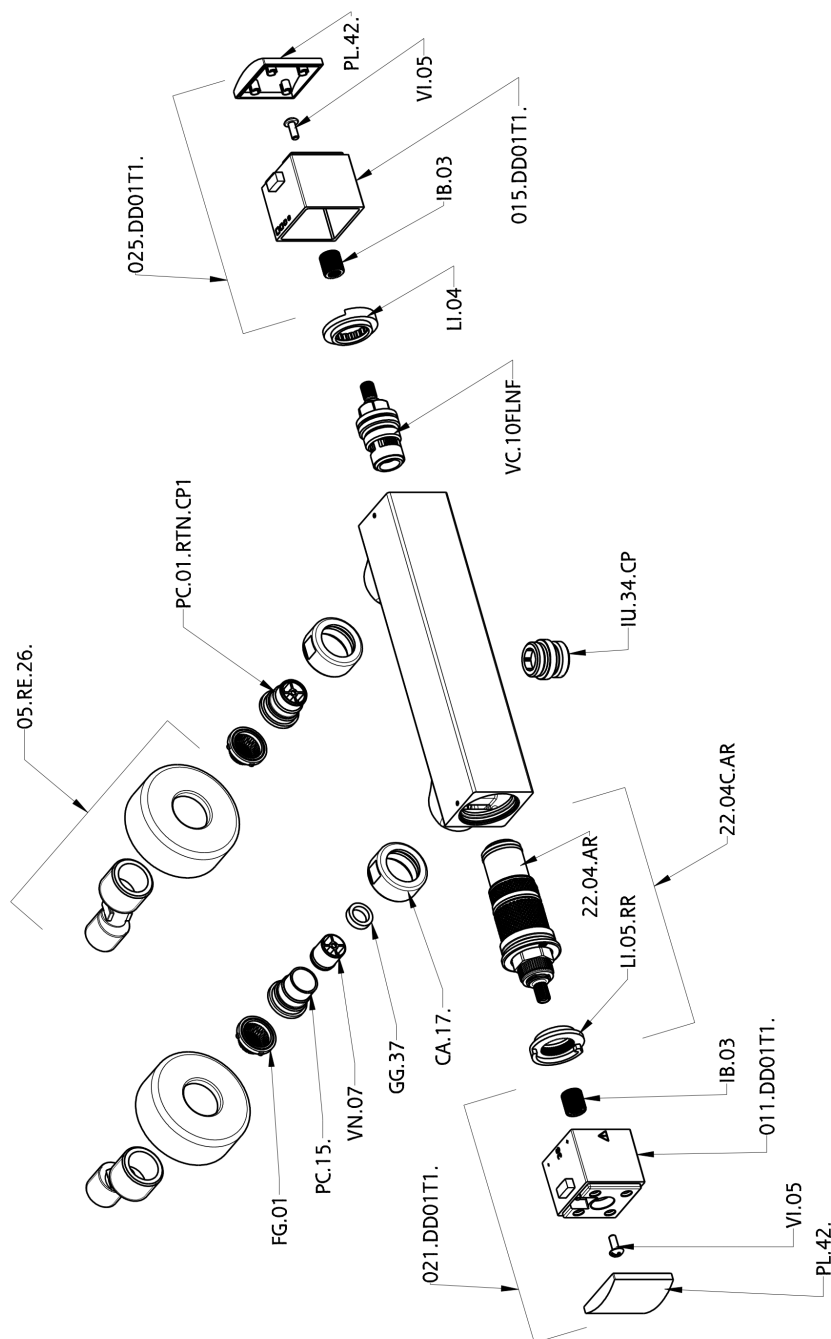

Ducha termostática DADO_DDT01010

DDT01010

<https://es.huberitalia.com/ducha-termostatica-dado-ddt01010>

2026-05-20