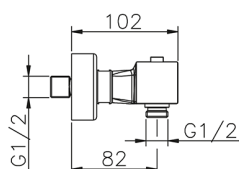

## Ducha termostática DADO\_DDT01010

MODELO **DDT01010**

Ducha termostática, sin conjunto ducha, conexión para flexible 1/2" M

ACABADOS DISPONIBLES

-  **21** 21 Cromo
-  **2B** 2B Níquel Brillo
-  **2F** 2F Níquel Cepillado
-  **40** 40 Negro Mate
-  **4Q** 4Q Blanco Mate