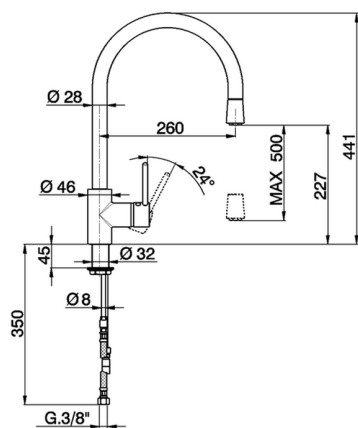

Fregadero monomando ducha extraíble KITCHEN_LL401570

MODELO **LL401570**

Fregadero monomando ducha extraíble, caño giratorio, flexible de Latón 175 cm

ACABADOS DISPONIBLES

CARACTERÍSTICAS

Recambio Cartucho **ZZ93196000**

Cartucho Monomando 38 mm

2026-05-02