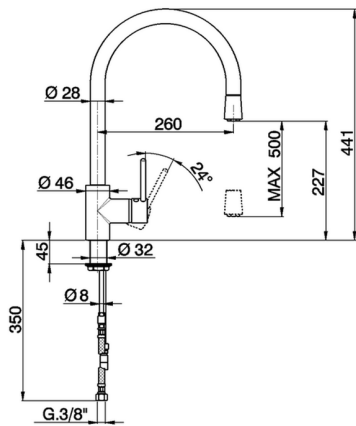

Fregadero monomando ducha extraíble KITCHEN_LL401570

MODELO **LL401570**

Fregadero monomando ducha extraíble, caño giratorio, flexible de Latón 175 cm

ACABADOS DISPONIBLES

CARACTERÍSTICAS

Recambio Cartucho **ZZ93196000**

Cartucho Monomando 38 mm

2026-06-10