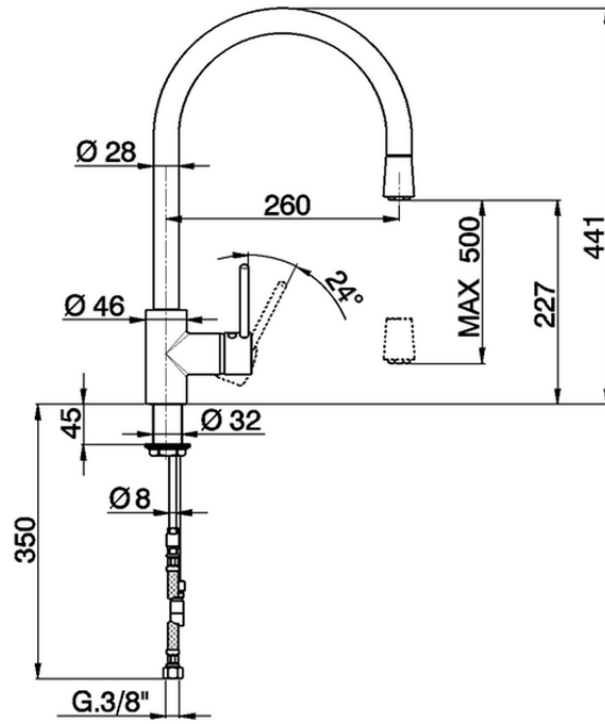

Fregadero monomando ducha extraíble KITCHEN_LL401570

LL401570

<https://es.huberitalia.com/fregadero-monomando-ducha-extraible-kitchen-ll401570>

2026-04-09