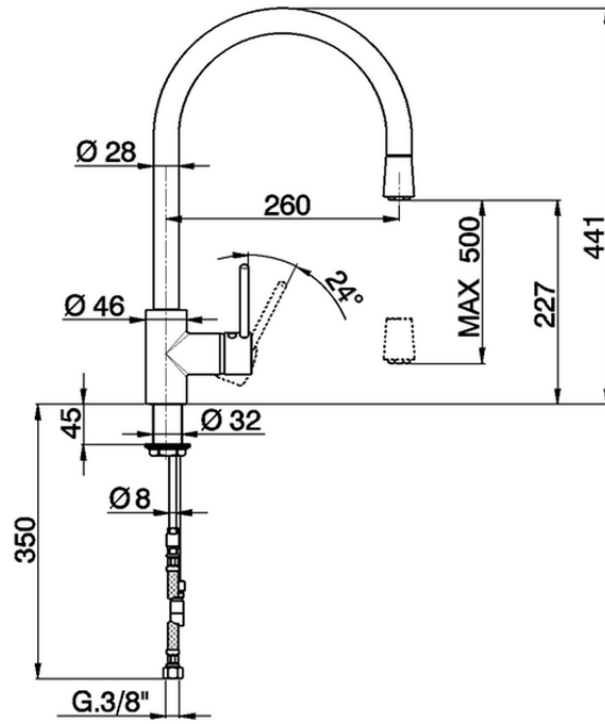

Fregadero monomando ducha extraíble KITCHEN_LL401570

LL401570

<https://es.huberitalia.com/fregadero-monomando-ducha-extraible-kitchen-ll401570>

2026-06-10