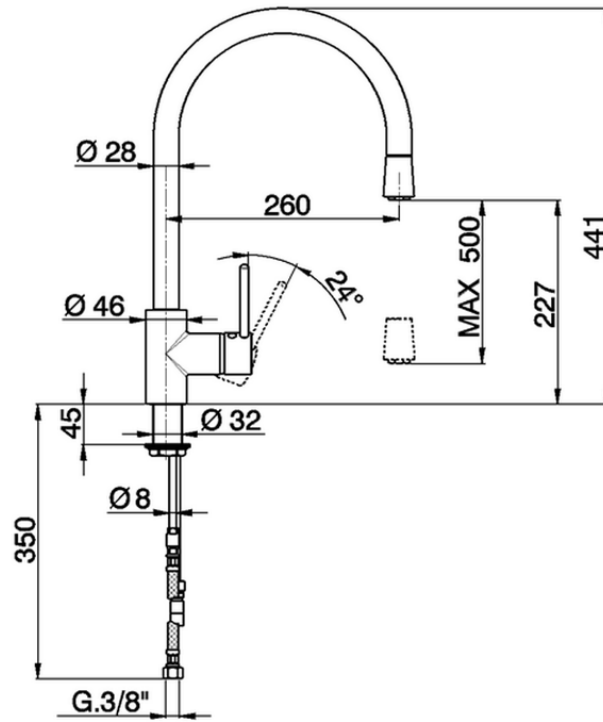

Fregadero monomando ducha extraíble KITCHEN_LL401570

LL401570

<https://es.huberitalia.com/fregadero-monomando-ducha-extraible-kitchen-ll401570>

2026-06-13