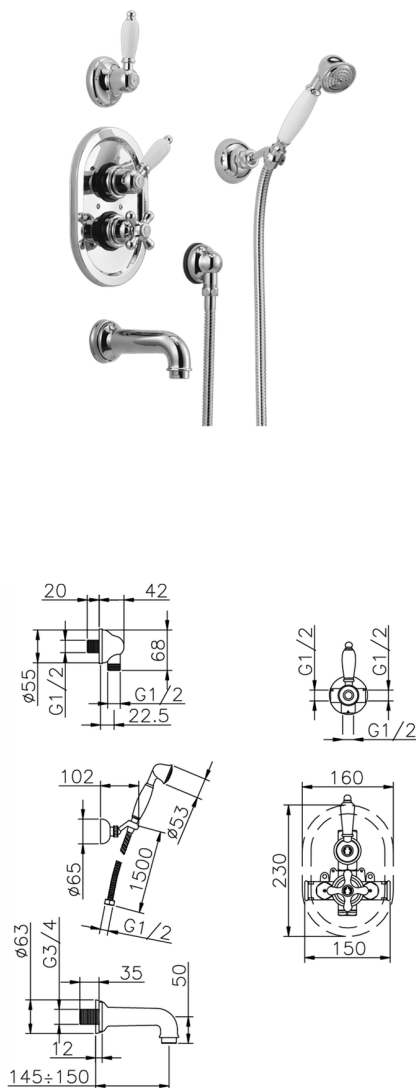

## Conjunto bañera termostática empotrada CROISSETTE\_915.CS01H.

MODELO **915.CS01H.**

Conjunto bañera termostática empotrada,mezclador termostático empotrado 1/2",llave de paso con salida 1/2",desviador 2 salidas,sopORTE duchita articulado mural,duchita una función clásica Ø 53 mm de Latón,caño erogación L 150 mm 3/4" M,toma de agua 1/2",flexible de Latón 150 cm

ACABADOS DISPONIBLES

-  **AG** AG Oro Viejo
-  **BA** BA Bronce Viejo
-  **CR** CR Cromo
-  **2W** 2W Oro Cepillado

CARACTERÍSTICAS

Recambio Cartucho **24.04A.PP**

**Cartucho Termostático Plus P 8X20**

Instalación **Empotrado**