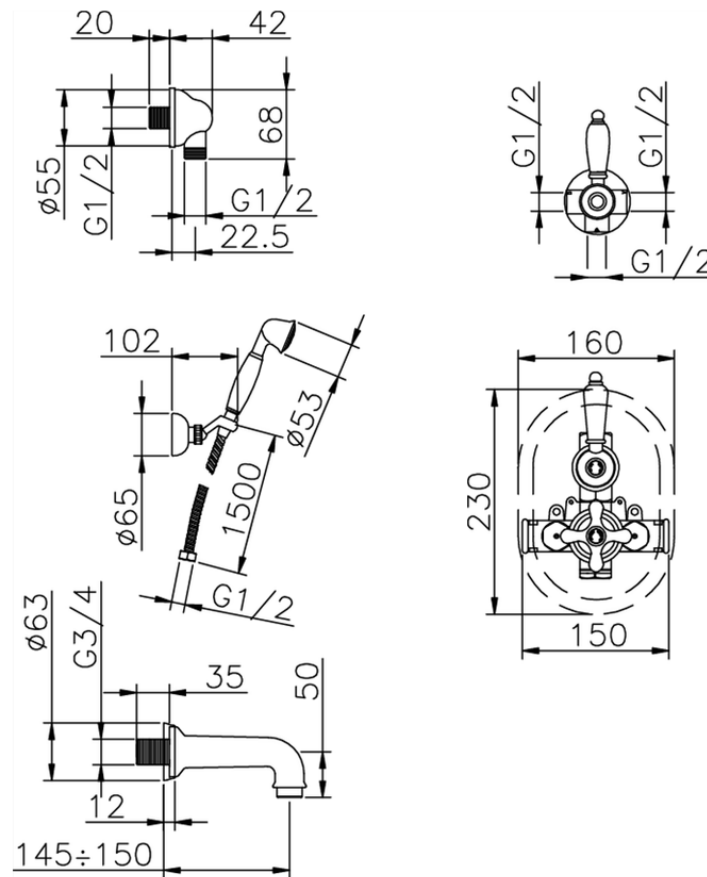

Conjunto bañera termostática empotrada CROISSETTE_915.CS01H.

915.CS01H.

<https://es.huberitalia.com/conjunto-banera-termostatica-empotrada-croisette-915-cs01h>

2024-11-24