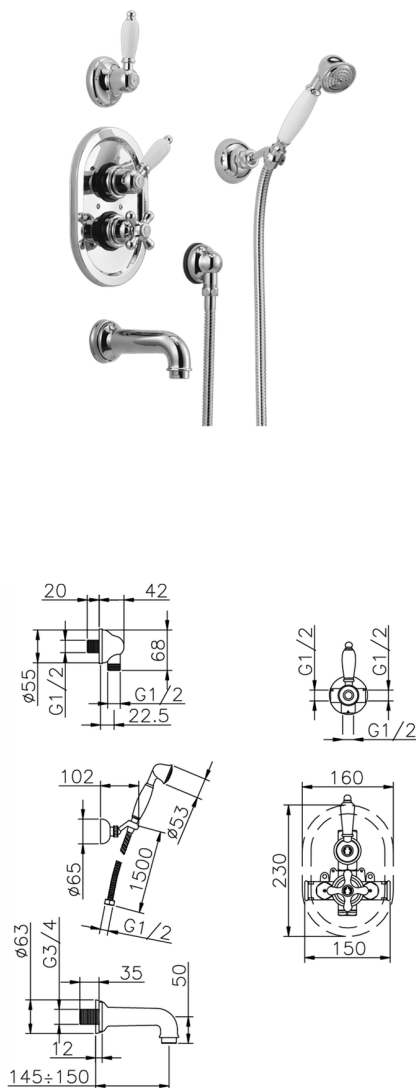

Conjunto bañera termostática empotrada CROISSETTE_915.CS01H.

MODELO **915.CS01H.**

Conjunto bañera termostática empotrada,mezclador termostático empotrado 1/2",llave de paso con salida 1/2",desviador 2 salidas,sopORTE duchita articulado mural,duchita una función clásica Ø 53 mm de Latón,caño erogación L 150 mm 3/4" M,toma de agua 1/2",flexible de Latón 150 cm

ACABADOS DISPONIBLES

-  **AG** AG Oro Viejo
-  **BA** BA Bronce Viejo
-  **CR** CR Cromo
-  **2W** 2W Oro Cepillado

CARACTERÍSTICAS

Recambio Cartucho **24.04A.PP**

Cartucho Termostático Plus P 8X20

Instalación **Empotrado**