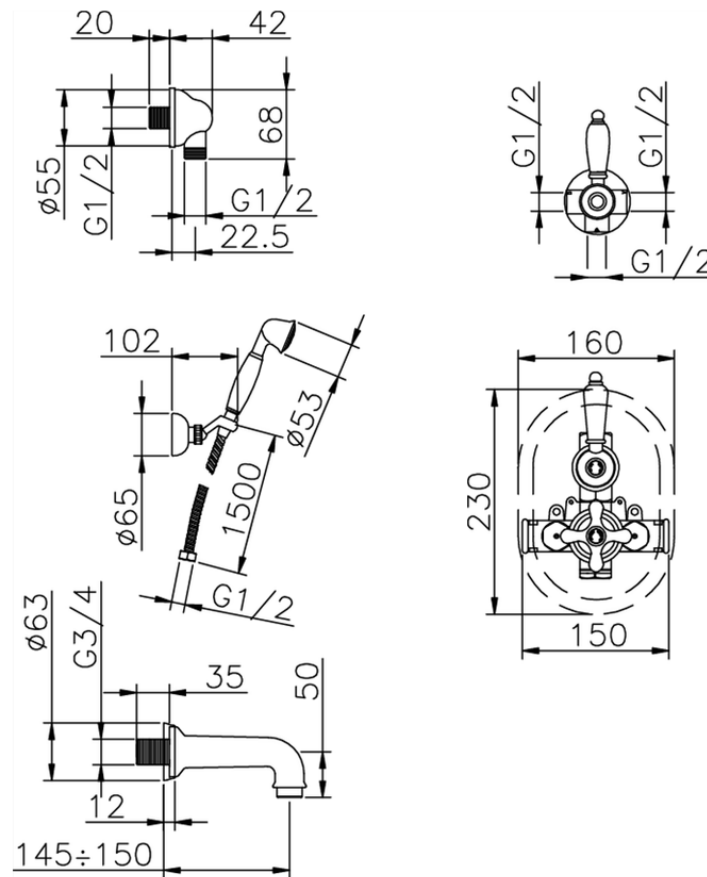

Conjunto bañera termostática empotrada CROISSETTE_915.CS01H.

915.CS01H.

<https://es.huberitalia.com/conjunto-banera-termostatica-empotrada-croisette-915-cs01h>

2024-11-21