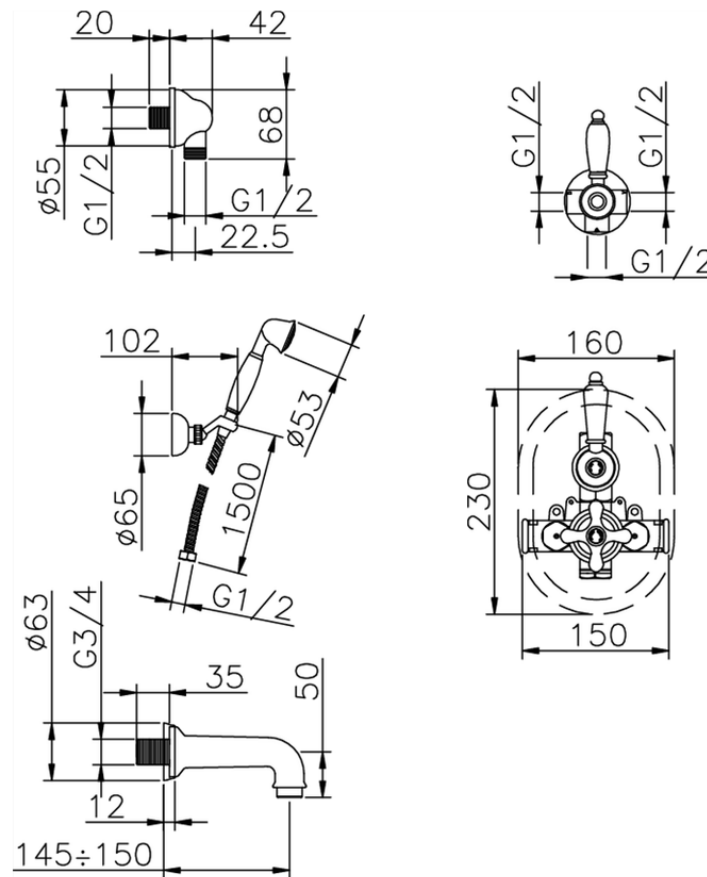

**Conjunto bañera termostática empotrada CROISSETTE\_915.CS01H.**

915.CS01H.

<https://es.huberitalia.com/conjunto-banera-termostatica-empotrada-croisette-915-cs01h>

2024-11-21