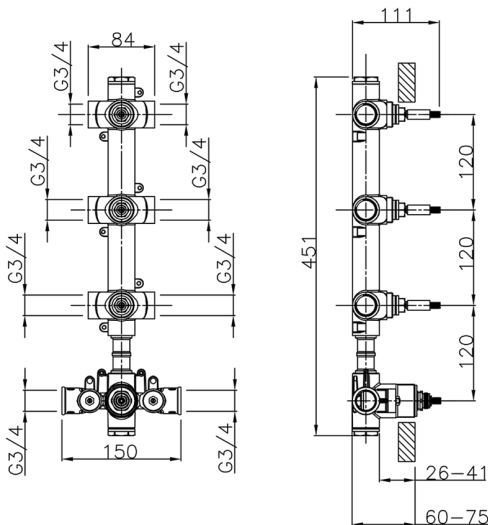

Parte empotrada termostático 3 funciones EMPOTRADO\_ZB01V300

MODELO **ZB01V300**

Parte empotrada termostático 3 funciones

ACABADOS DISPONIBLES

CARACTERÍSTICAS

Instalación	<b>Empotrado</b>
Recambio Cartucho	<b>23.51A.HF</b>
<b>Cartucho Termostático HF</b>	
Empotrado	<b>1</b>