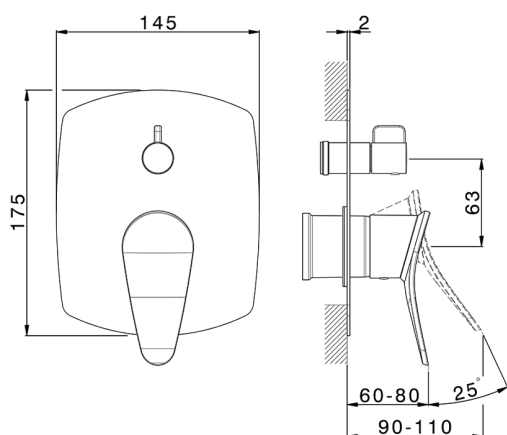

## Parte externa monomando empotrado 2 salidas HARLOCK\_HC002300

MODELO **HC002300**

Parte externa monomando empotrado 2 salidas, Desviador giratorio 2 salidas, sin parte empotrada, para art. Easy-Box ZB000230

## Parte empotrada monomando baño/ducha Easy-Box EMPOTRADO\_ZB000230

MODELO **ZB000230**

Parte empotrada monomando baño/ducha Easy-Box, Desviador giratorio 2 salidas, sin parte externa, con caja de protección

2-3mm: XX 65-85

10mm: XX 60-80

2026-06-23