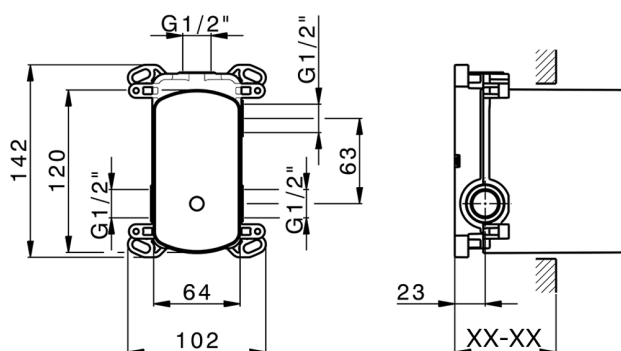

## Parte empotrada monomando baño/ducha Easy-Box EMPOTRADO\_ZB000230

MODELO **ZB000230**

Parte empotrada monomando baño/ducha Easy-Box, Desviador giratorio 2 salidas, sin parte externa, con caja de protección

ACABADOS DISPONIBLES

**04** 04 Sin Acabado

CARACTERÍSTICAS

Instalación	<b>Empotrado</b>
Recambio Cartucho	<b>ZZ92909000</b>
<b>Cartucho Monomando 35 mm</b>	
Empotrado	<b>1</b>

Piastra/Plate/Plaque/Platte/Placa

2-3mm: XX 65-85

10mm: XX 60-80

2026-06-23