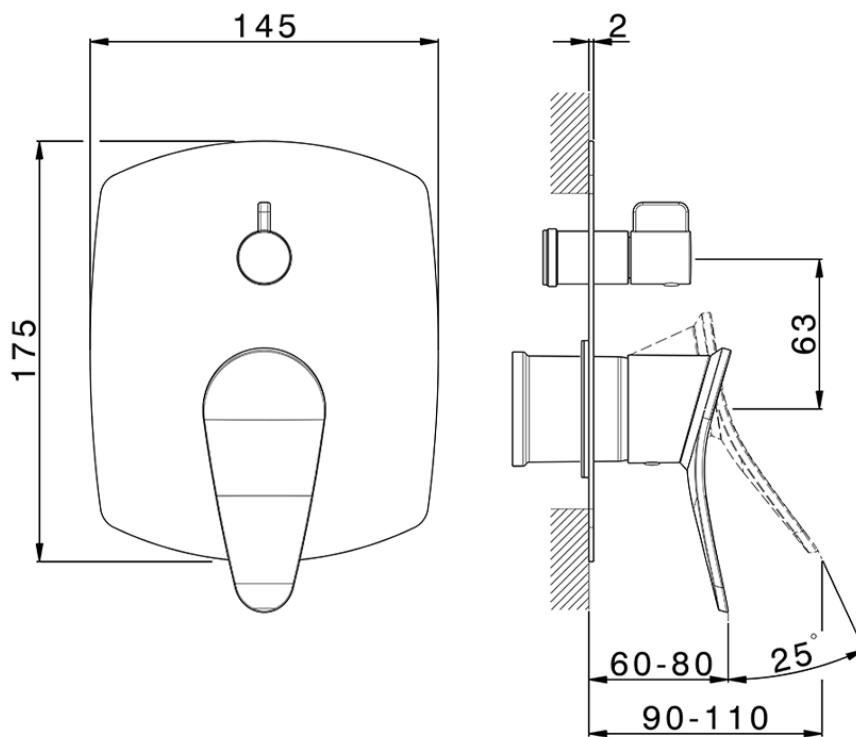

Parte externa monomando empotrado 2 salidas HARLOCK_HC002300

HC002300

<https://es.huberitalia.com/parte-externa-monomando-empotrado-2-salidas-harlock-hc002300>

Piastra/Plate/Plaque/Platte/Placa

2-3mm: XX 65-85

10mm: XX 60-80