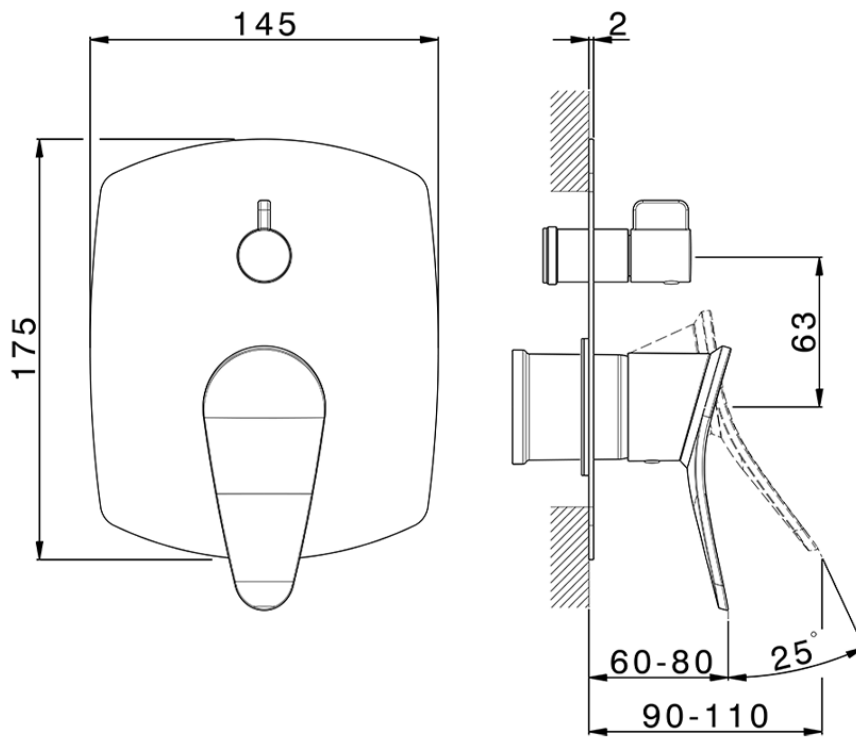

Parte externa monomando empotrado 2 salidas HARLOCK_HC002300

HC002300

<https://es.huberitalia.com/parte-externa-monomando-empotrado-2-salidas-harlock-hc002300>

Piastra/Plate/Plaque/Platte/Placa

2-3mm: XX 65-85

10mm: XX 60-80