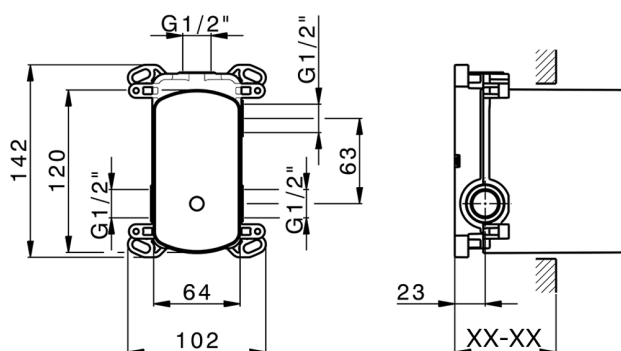

## Parte empotrada monomando baño/ducha Easy-Box EMPOTRADO\_ZB000230

MODELO **ZB000230**

Parte empotrada monomando baño/ducha Easy-Box, Desviador giratorio 2 salidas, sin parte externa, con caja de protección

ACABADOS DISPONIBLES

**04** 04 Sin Acabado

CARACTERÍSTICAS

Instalación	<b>Empotrado</b>
Recambio Cartucho	<b>ZZ92909000</b>
<b>Cartucho Monomando 35 mm</b>	
Empotrado	<b>1</b>

Piastra/Plate/Plaque/Platte/Placa

2-3mm: XX 65-85

10mm: XX 60-80

2026-06-13