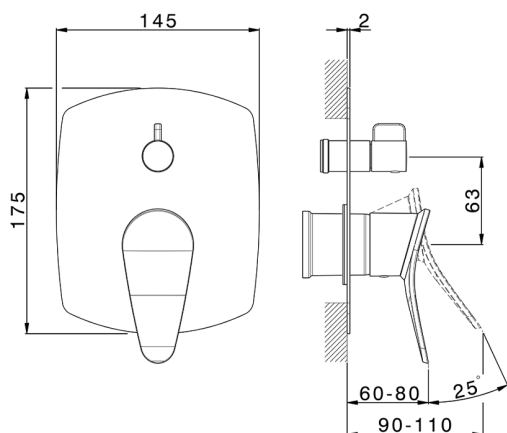

## Parte externa monomando empotrado 2 salidas HARLOCK\_HC002300

MODELO **HC002300**

Parte externa monomando empotrado 2 salidas, Desviador giratorio 2 salidas, sin parte empotrada, para art. Easy-Box ZB000230

## Parte empotrada monomando baño/ducha Easy-Box EMPOTRADO\_ZB000230

MODELO **ZB000230**

Parte empotrada monomando baño/ducha Easy-Box, Desviador giratorio 2 salidas, sin parte externa, con caja de protección

2-3mm: XX 65-85

10mm: XX 60-80

2026-06-13