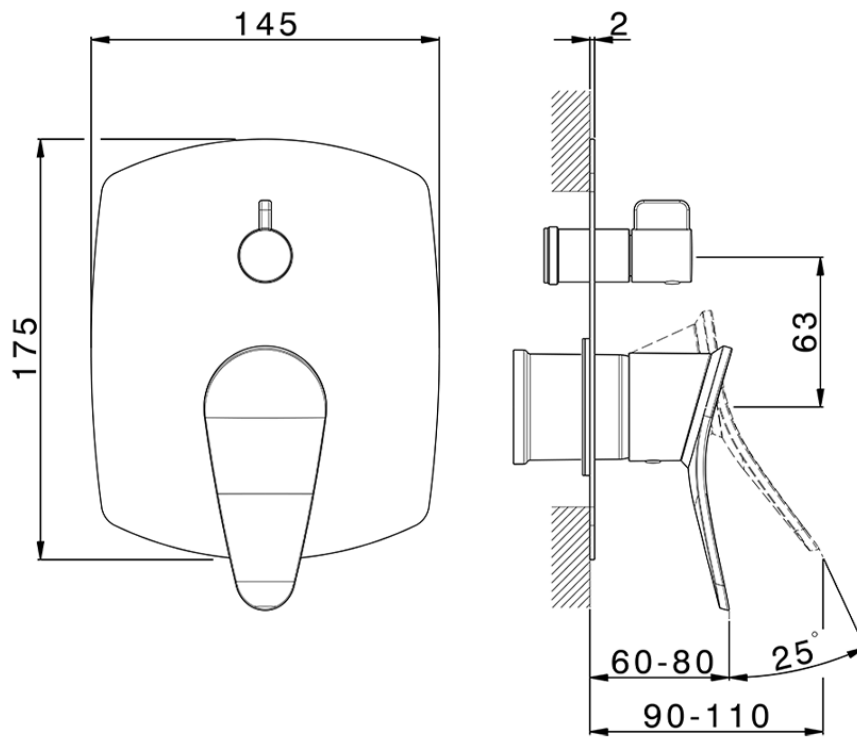

## Parte externa monomando empotrado 2 salidas HARLOCK\_HC002300

HC002300

<https://es.huberitalia.com/parte-externa-monomando-empotrado-2-salidas-harlock-hc002300>

Piastra/Plate/Plaque/Platte/Placa

2-3mm: XX 65-85

10mm: XX 60-80