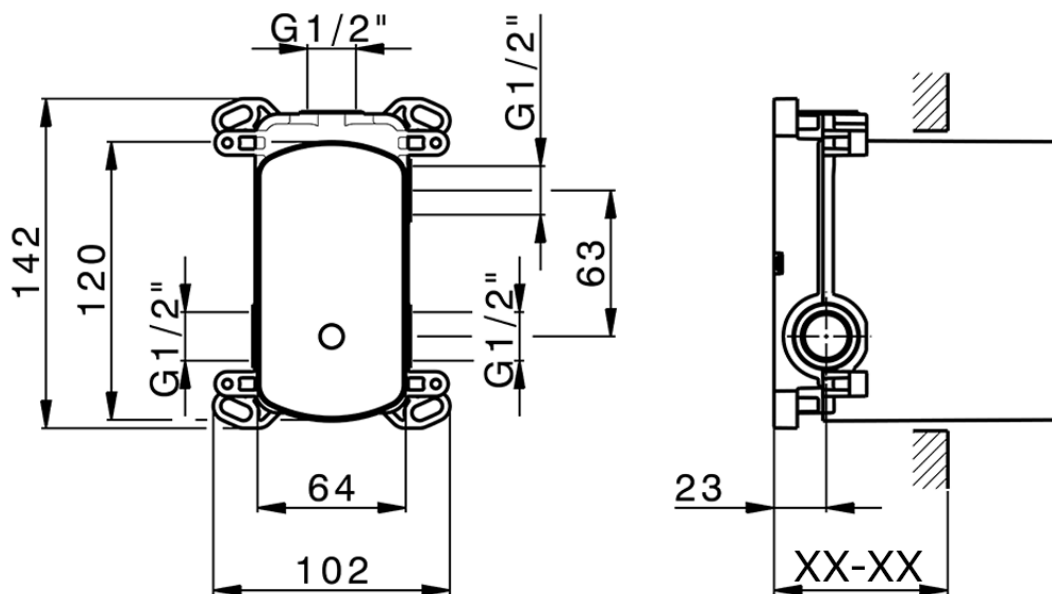

## Parte externa monomando empotrado 2 salidas HARLOCK\_HC002300

HC002300

<https://es.huberitalia.com/parte-externa-monomando-empotrado-2-salidas-harlock-hc002300>

Piastra/Plate/Plaque/Platte/Placa

2-3mm: XX 65-85

10mm: XX 60-80