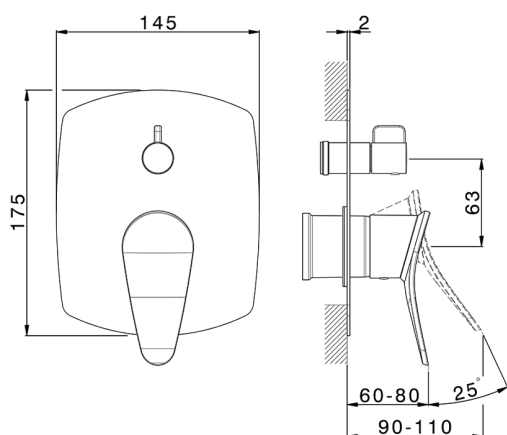

Parte externa monomando empotrado 2 salidas HARLOCK_HC002300

MODELO **HC002300**

Parte externa monomando empotrado 2 salidas, Desviador giratorio 2 salidas, sin parte empotrada, para art. Easy-Box ZB000230

ACABADOS DISPONIBLES

-  **21** 21 Cromo
-  **2P** 2P Oro rosa
-  **2Q** 2Q Black Titanium
-  **40** 40 Negro Mate
-  **4Q** 4Q Blanco Mate
-  **6T** 6T Cromo/Negro Mate

CARACTERÍSTICAS

Instalación **Empotrado**
 Empotrado 1 **ZB000230**

Parte empotrada monomando baño/ducha Easy-Box EMPOTRADO_ZB000230

MODELO **ZB000230**

Parte empotrada monomando baño/ducha Easy-Box, Desviador giratorio 2 salidas, sin parte externa, con caja de protección

Piastra/Plate/Plaque/Platte/Placa

2-3mm: XX 65-85

10mm: XX 60-80

2026-05-20