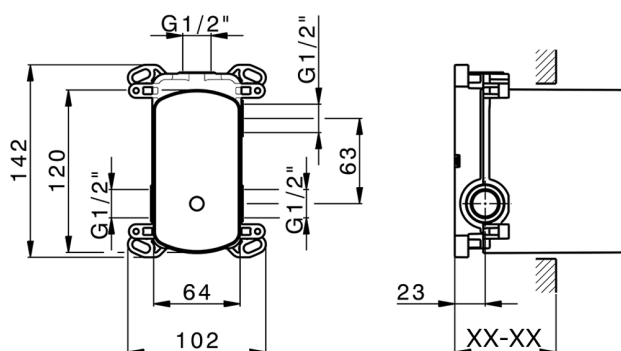

Parte externa monomando empotrado 2 salidas HARLOCK_HC002300

MODELO **HC002300**

Parte externa monomando empotrado 2 salidas, Desviador giratorio 2 salidas, sin parte empotrada, para art. Easy-Box ZB000230

Parte empotrada monomando baño/ducha Easy-Box EMPOTRADO_ZB000230

MODELO **ZB000230**

Parte empotrada monomando baño/ducha Easy-Box, Desviador giratorio 2 salidas, sin parte externa, con caja de protección

ACABADOS DISPONIBLES

CARACTERÍSTICAS

| | |
|---------------------------------|-------------------|
| Instalación | Empotrado |
| Recambio Cartucho | ZZ92909000 |
| Cartucho Monomando 35 mm | |
| Empotrado | 1 |

Piastra/Plate/Plaque/Platte/Placa

2-3mm: XX 65-85

10mm: XX 60-80

2026-05-20