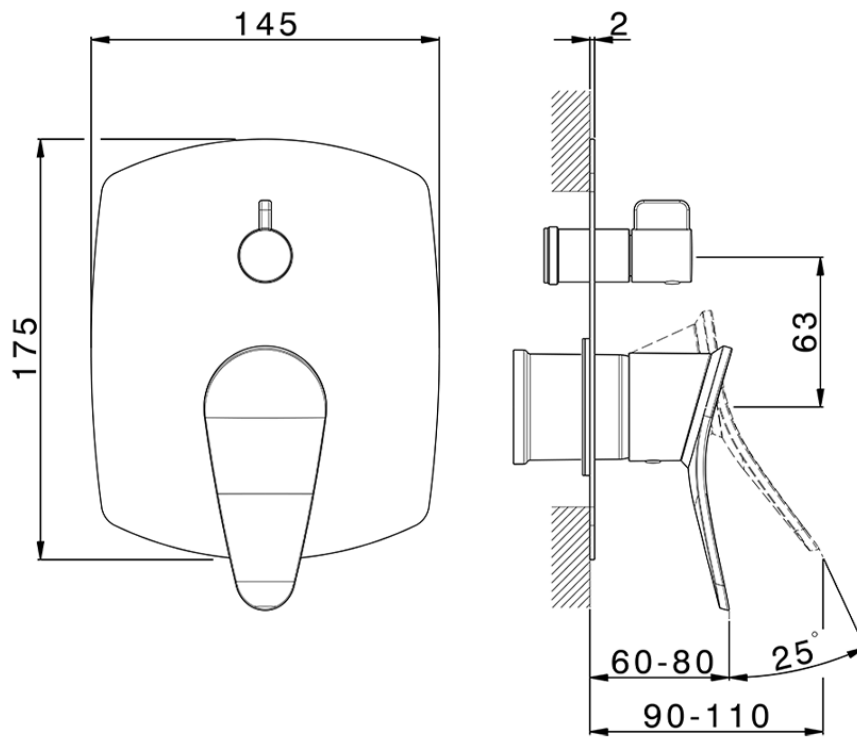

Parte externa monomando empotrado 2 salidas HARLOCK_HC002300

HC002300

<https://es.huberitalia.com/parte-externa-monomando-empotrado-2-salidas-harlock-hc002300>

Piastra/Plate/Plaque/Platte/Placa

2-3mm: XX 65-85

10mm: XX 60-80