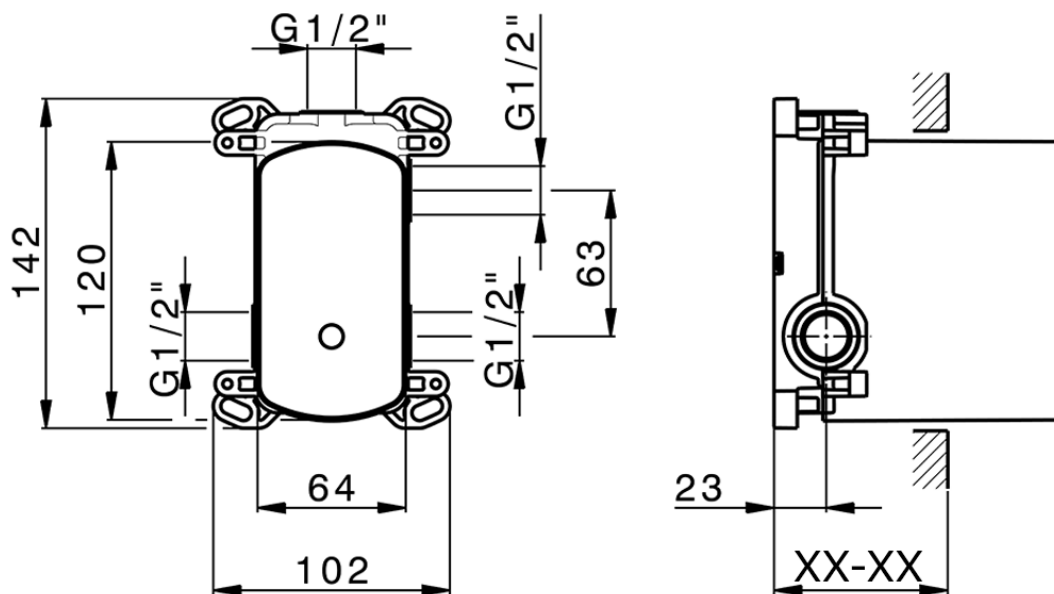

Parte externa monomando empotrado 2 salidas HARLOCK_HC002300

HC002300

<https://es.huberitalia.com/parte-externa-monomando-empotrado-2-salidas-harlock-hc002300>

Piastra/Plate/Plaque/Platte/Placa

2-3mm: XX 65-85

10mm: XX 60-80