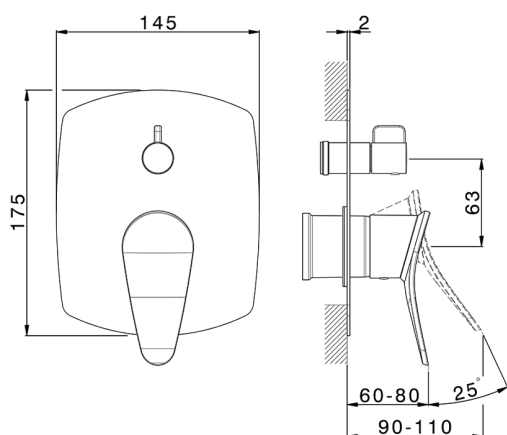

## Parte externa monomando empotrado 2 salidas HARLOCK\_HC002300

MODELO **HC002300**

Parte externa monomando empotrado 2 salidas, Desviador giratorio 2 salidas, sin parte empotrada, para art. Easy-Box ZB000230

## Parte empotrada monomando baño/ducha Easy-Box EMPOTRADO\_ZB000230

MODELO **ZB000230**

Parte empotrada monomando baño/ducha Easy-Box, Desviador giratorio 2 salidas, sin parte externa, con caja de protección

2-3mm: XX 65-85

10mm: XX 60-80

2026-04-30