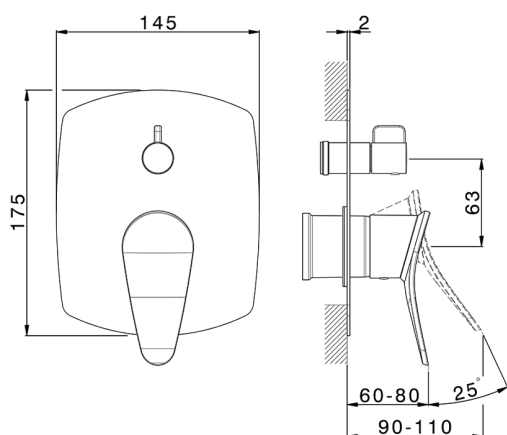

Parte externa monomando empotrado 2 salidas HARLOCK_HC002300

MODELO **HC002300**

Parte externa monomando empotrado 2 salidas, Desviador giratorio 2 salidas, sin parte empotrada, para art. Easy-Box ZB000230

ACABADOS DISPONIBLES

-  **21** 21 Cromo
-  **2P** 2P Oro rosa
-  **2Q** 2Q Black Titanium
-  **40** 40 Negro Mate
-  **4Q** 4Q Blanco Mate
-  **6T** 6T Cromo/Negro Mate

CARACTERÍSTICAS

Instalación **Empotrado**
 Empotrado 1 **ZB000230**

Parte empotrada monomando baño/ducha Easy-Box EMPOTRADO_ZB000230

MODELO **ZB000230**

Parte empotrada monomando baño/ducha Easy-Box, Desviador giratorio 2 salidas, sin parte externa, con caja de protección

ACABADOS DISPONIBLES

04 04 Sin Acabado

CARACTERÍSTICAS

Instalación	Empotrado
Recambio Cartucho	ZZ92909000
Cartucho Monomando 35 mm	
Empotrado	1

Piastra/Plate/Plaque/Platte/Placa

2-3mm: XX 65-85

10mm: XX 60-80