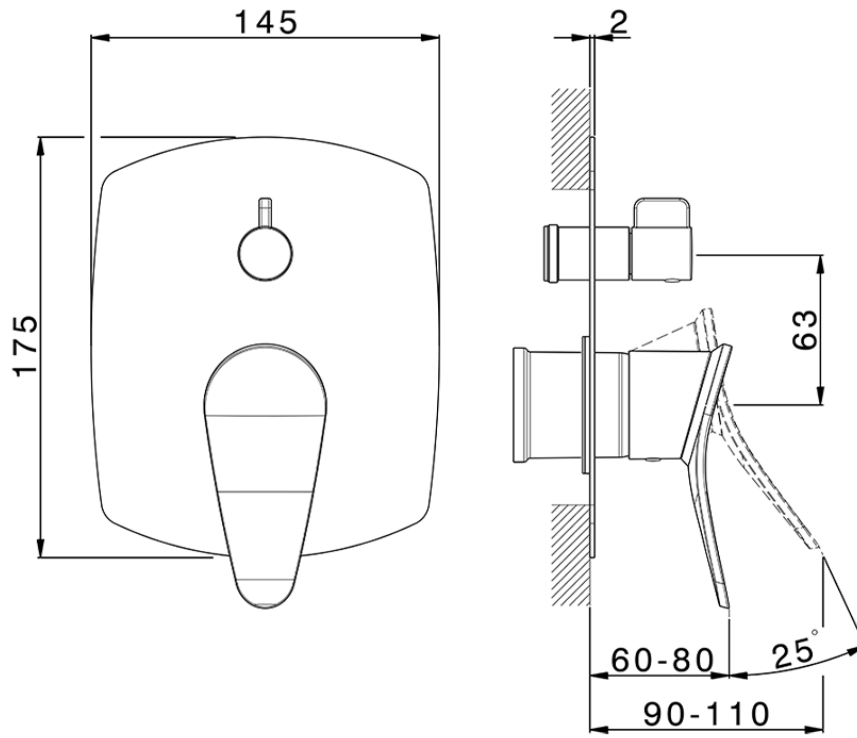

Parte externa monomando empotrado 2 salidas HARLOCK_HC002300

HC002300

<https://es.huberitalia.com/parte-externa-monomando-empotrado-2-salidas-harlock-hc002300>

Piastra/Plate/Plaque/Platte/Placa

2-3mm: XX 65-85

10mm: XX 60-80