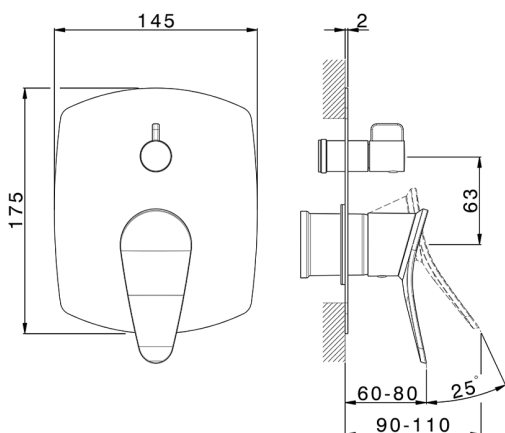

Parte externa monomando empotrado 2 salidas HARLOCK_HC002300

MODELO **HC002300**

Parte externa monomando empotrado 2 salidas, Desviador giratorio 2 salidas, sin parte empotrada, para art. Easy-Box ZB000230

ACABADOS DISPONIBLES

-  **21** 21 Cromo
-  **2P** 2P Oro rosa
-  **2Q** 2Q Black Titanium
-  **40** 40 Negro Mate
-  **4Q** 4Q Blanco Mate
-  **6T** 6T Cromo/Negro Mate

CARACTERÍSTICAS

Instalación **Empotrado**
 Empotrado 1 **ZB000230**

Parte empotrada monomando baño/ducha Easy-Box EMPOTRADO_ZB000230

MODELO **ZB000230**

Parte empotrada monomando baño/ducha Easy-Box, Desviador giratorio 2 salidas, sin parte externa, con caja de protección

ACABADOS DISPONIBLES

04 04 Sin Acabado

CARACTERÍSTICAS

Instalación	Empotrado
Recambio Cartucho	ZZ92909000
Cartucho Monomando 35 mm	
Empotrado	1

Piastra/Plate/Plaque/Platte/Placa

2-3mm: XX 65-85

10mm: XX 60-80