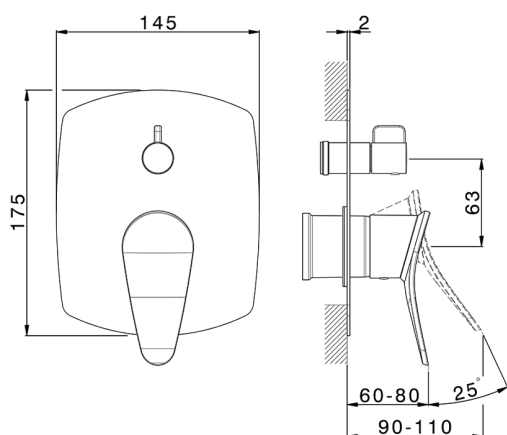

## Parte externa monomando empotrado 2 salidas HARLOCK\_HC002300

MODELO **HC002300**

Parte externa monomando empotrado 2 salidas, Desviador giratorio 2 salidas, sin parte empotrada, para art. Easy-Box ZB000230

## Parte empotrada monomando baño/ducha Easy-Box EMPOTRADO\_ZB000230

MODELO **ZB000230**

Parte empotrada monomando baño/ducha Easy-Box, Desviador giratorio 2 salidas, sin parte externa, con caja de protección

2-3mm: XX 65-85

10mm: XX 60-80

2026-05-02