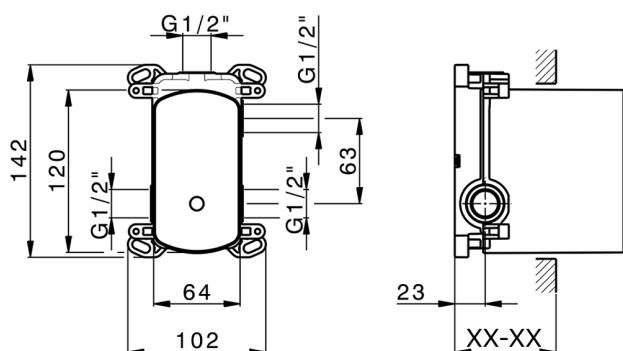

Parte externa monomando empotrado 2 salidas HARLOCK_HC002300

MODELO **HC002300**

Parte externa monomando empotrado 2 salidas, Desviador giratorio 2 salidas, sin parte empotrada, para art. Easy-Box ZB000230

Parte empotrada monomando baño/ducha Easy-Box EMPOTRADO_ZB000230

MODELO **ZB000230**

Parte empotrada monomando baño/ducha Easy-Box, Desviador giratorio 2 salidas, sin parte externa, con caja de protección

ACABADOS DISPONIBLES

04 04 Sin Acabado

CARACTERÍSTICAS

Instalación	Empotrado
Recambio Cartucho	ZZ92909000
Cartucho Monomando 35 mm	
Empotrado	1

Piastra/Plate/Plaque/Platte/Placa

2-3mm: XX 65-85

10mm: XX 60-80