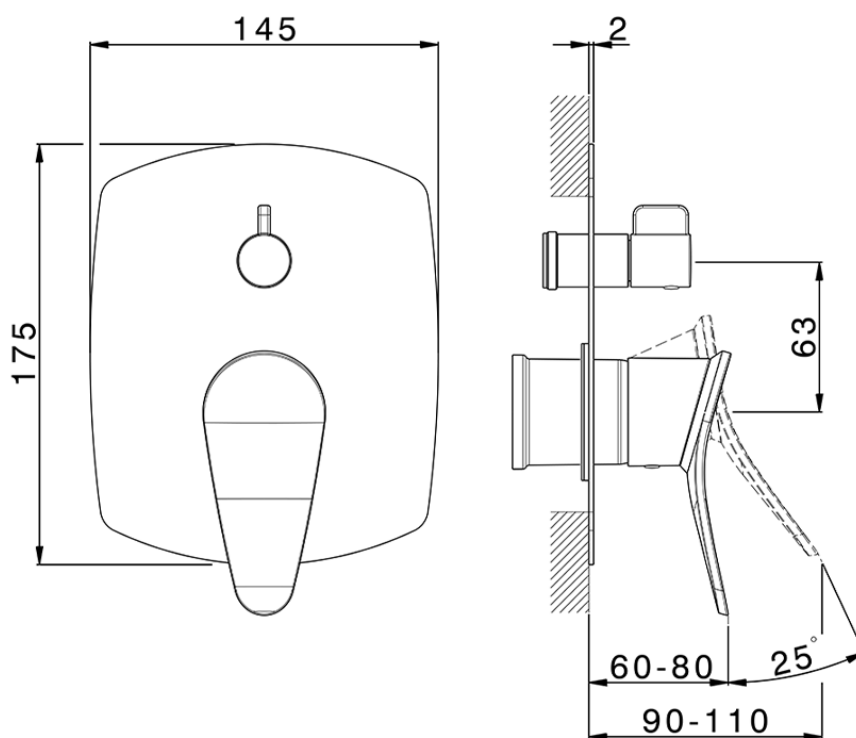

Parte externa monomando empotrado 2 salidas HARLOCK_HC002300

HC002300

<https://es.huberitalia.com/parte-externa-monomando-empotrado-2-salidas-harlock-hc002300>

Piastra/Plate/Plaque/Platte/Placa

2-3mm: XX 65-85

10mm: XX 60-80