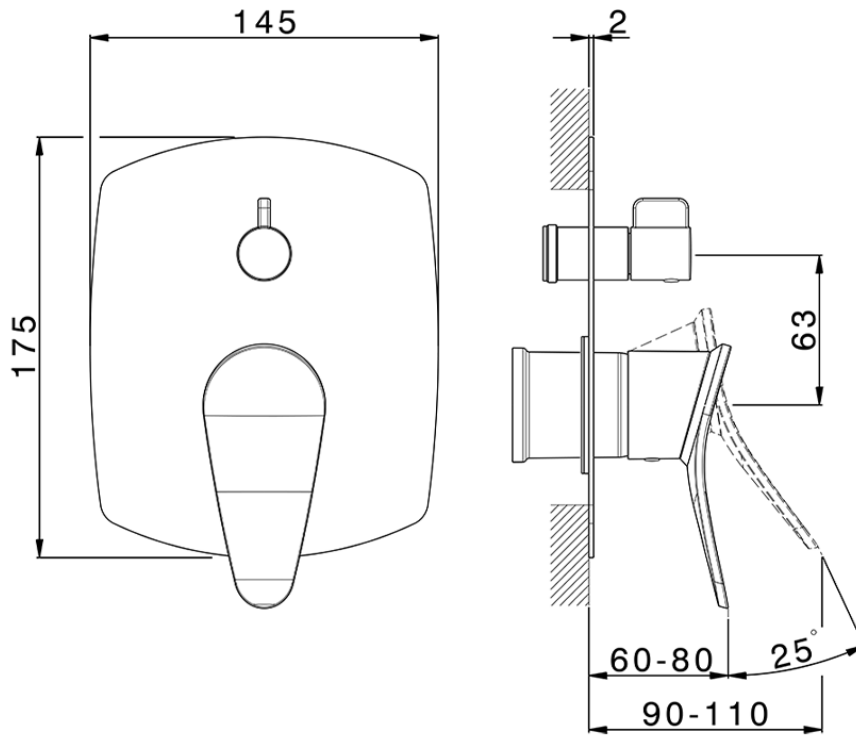

Parte externa monomando empotrado 2 salidas HARLOCK_HC002300

HC002300

<https://es.huberitalia.com/parte-externa-monomando-empotrado-2-salidas-harlock-hc002300>

Piastra/Plate/Plaque/Platte/Placa

2-3mm: XX 65-85

10mm: XX 60-80