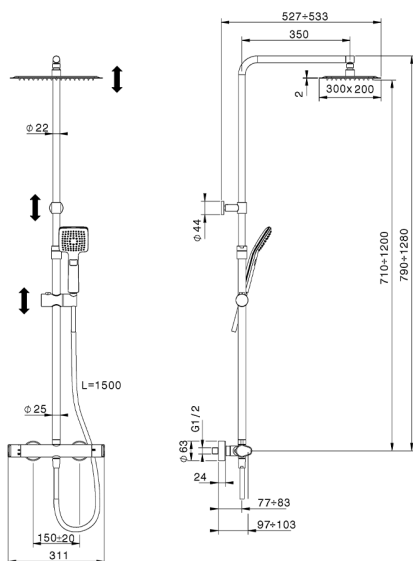

Columna termostática ducha 2 funciones COLUMNS_H3C8403D

MODELO **H3C8403D40**

Columna termostática ducha 2 funciones, devia stop 2 salidas, columna telescópica, soporte duchita corredizo, duchita 3 funciones Ø 96x96 mm de ABS, rociador rectangular 300x200x2 mm de Inox, flexible liso SUPREME 150 cm

ACABADOS DISPONIBLES

40 Negro Mate

CARACTERÍSTICAS

Recambio Cartucho **22.04A.AR - ZZ97279004**

Cartucho Termostático Argo 2 (filtro lungo)

DeviaStop

La tecnología Huber DeviaStop le permite ajustar el caudal de agua y dirigirla hacia la salida elegida (rociador superior, ducha de mano, etc.).