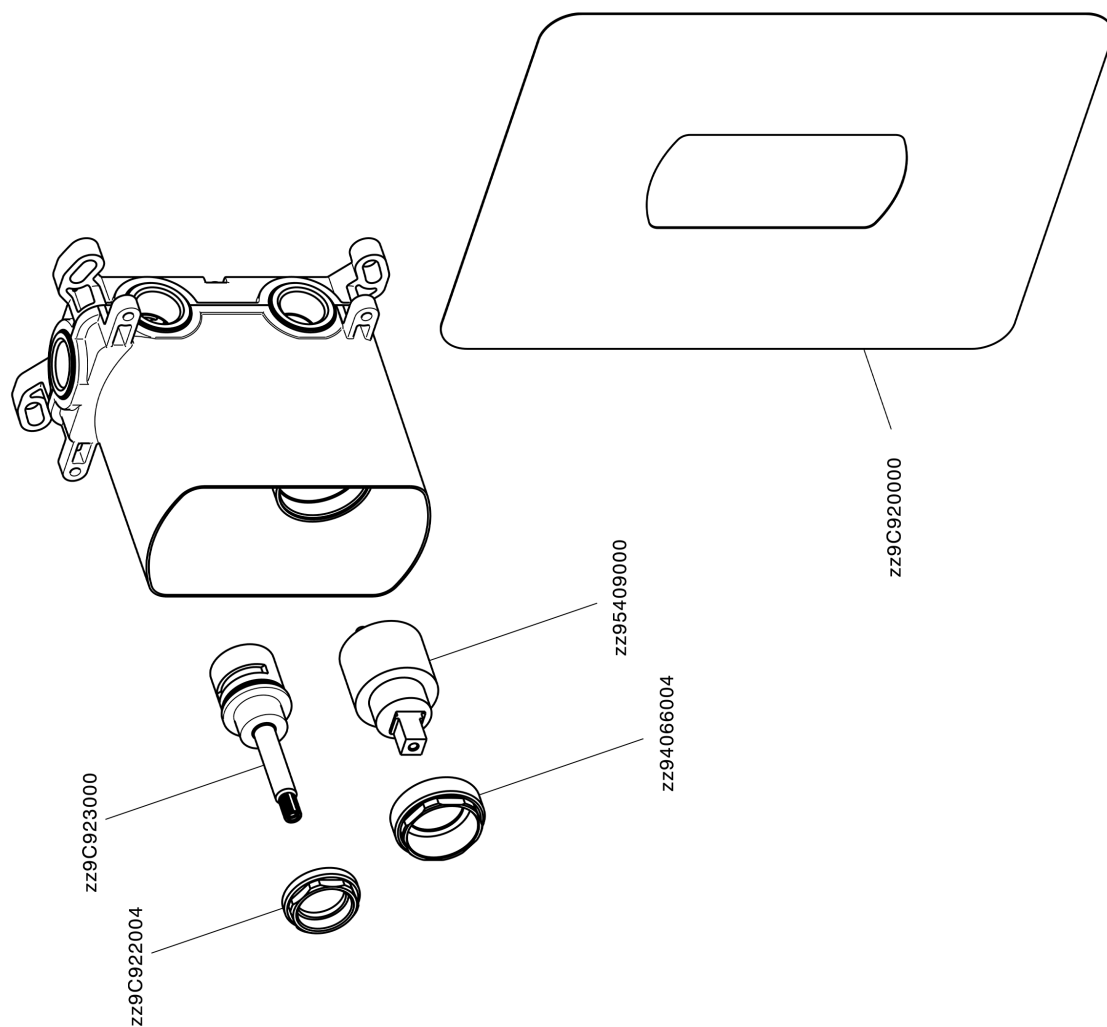

Parte empotrada monomando baño/ducha Easy-Box EMPOTRADO_ZB000230

MODELO **ZB000230**

Parte empotrada monomando baño/ducha Easy-Box, Desviador giratorio 2 salidas, sin parte externa, con caja de protección

ACABADOS DISPONIBLES

04 04 Sin Acabado

CARACTERÍSTICAS

Instalación	Empotrado
Recambio Cartucho	ZZ92909000
Cartucho Monomando 35 mm	
Empotrado	1

Piastra/Plate/Plaque/Platte/Placa

2-3mm: XX 65-85

10mm: XX 60-80

Parte empotrada monomando baño/ducha Easy-Box EMPOTRADO_ZB000230

ZB000230 <https://es.huberitalia.com/parte-empotrada-monomando-bano-ducha-easy-box-empotrado-zb000230>

2026-04-12