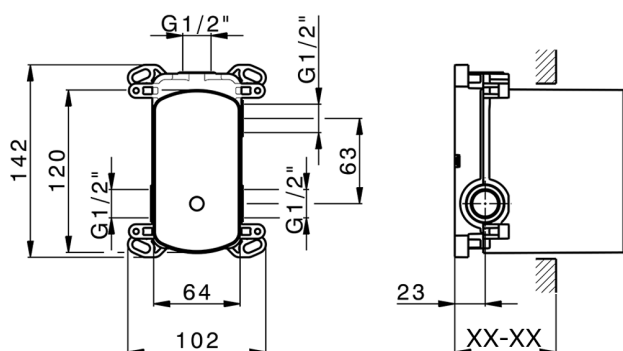

Parte empotrada monomando baño/ducha Easy-Box EMPOTRADO_ZB000230

MODELO **ZB000230**

Parte empotrada monomando baño/ducha Easy-Box, Desviador giratorio 2 salidas, sin parte externa, con caja de protección

ACABADOS DISPONIBLES

04 04 Sin Acabado

CARACTERÍSTICAS

Instalación	Empotrado
Recambio Cartucho	ZZ92909000
Cartucho Monomando 35 mm	
Empotrado	1

Piastra/Plate/Plaque/Platte/Placa

2-3mm: XX 65-85

10mm: XX 60-80

Parte empotrada monomando baño/ducha Easy-Box EMPOTRADO_ZB000230

ZB000230 <https://es.huberitalia.com/parte-empotrada-monomando-bano-ducha-easy-box-empotrado-zb000230>

2026-04-10