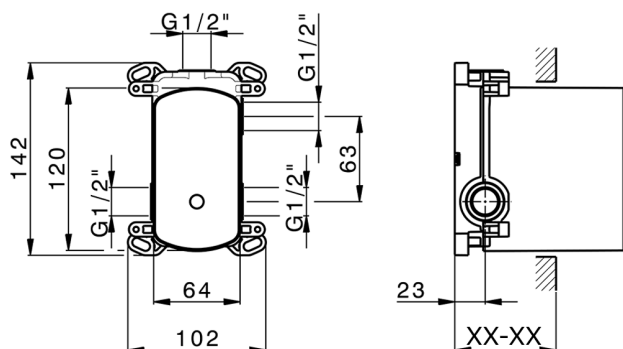

## Parte empotrada monomando baño/ducha Easy-Box EMPOTRADO\_ZB000230

MODELO **ZB000230**

Parte empotrada monomando baño/ducha Easy-Box, Desviador giratorio 2 salidas, sin parte externa, con caja de protección

ACABADOS DISPONIBLES

**04** 04 Sin Acabado

CARACTERÍSTICAS

Instalación **Empotrado**

Recambio Cartucho **ZZ92909000**

**Cartucho Monomando 35 mm**

Empotrado **1**

Piastra/Plate/Plaque/Platte/Placa

2-3mm: XX 65-85

10mm: XX 60-80

## Parte empotrada monomando baño/ducha Easy-Box EMPOTRADO\_ZB000230

ZB000230 <https://es.huberitalia.com/parte-empotrada-monomando-bano-ducha-easy-box-empotrado-zb000230>

2026-06-13