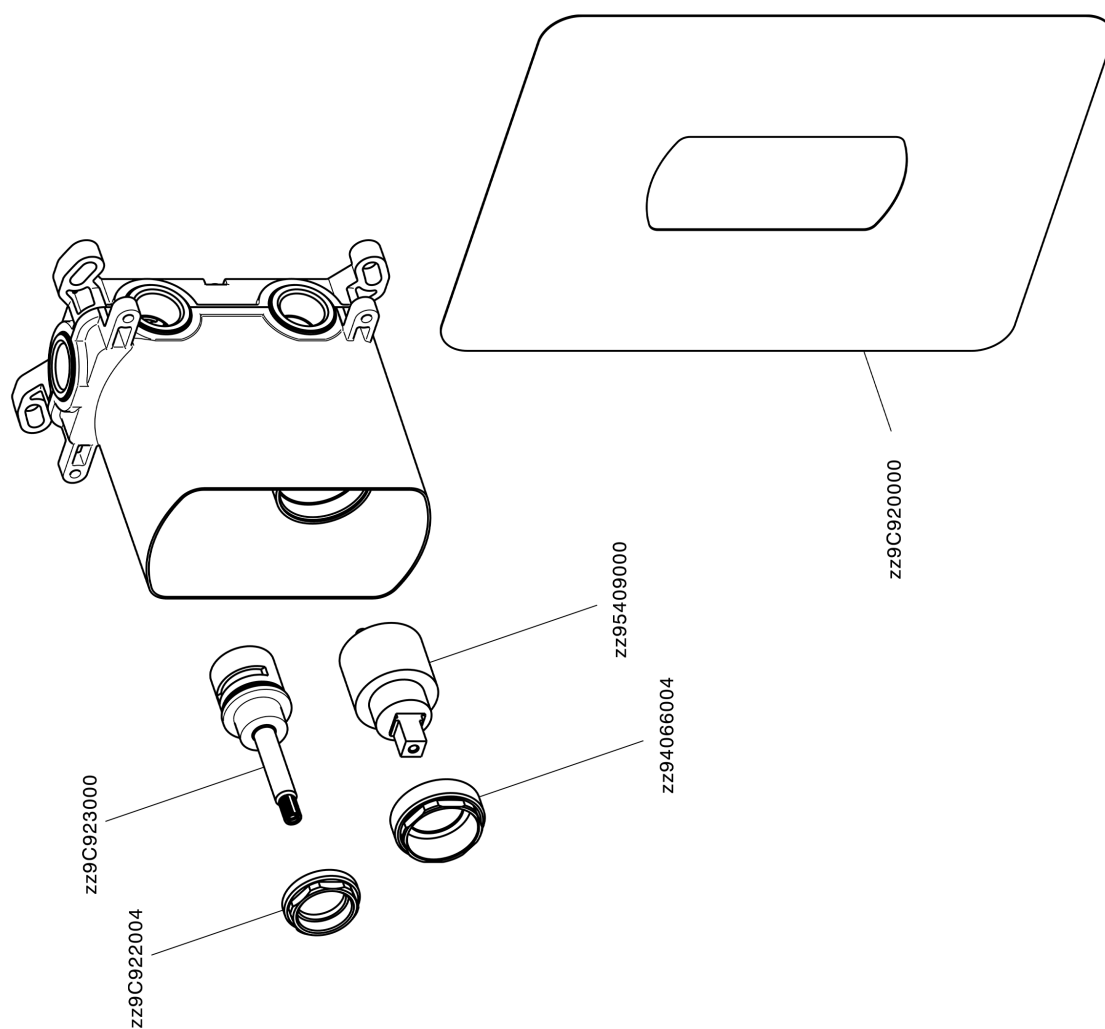

Parte empotrada monomando baño/ducha Easy-Box EMPOTRADO_ZB000230

MODELO **ZB000230**

Parte empotrada monomando baño/ducha Easy-Box, Desviador giratorio 2 salidas, sin parte externa, con caja de protección

ACABADOS DISPONIBLES

04 04 Sin Acabado

CARACTERÍSTICAS

Instalación **Empotrado**

Recambio Cartucho **ZZ92909000**

Cartucho Monomando 35 mm

Empotrado **1**

Piastra/Plate/Plaque/Platte/Placa

2-3mm: XX 65-85

10mm: XX 60-80

Parte empotrada monomando baño/ducha Easy-Box EMPOTRADO_ZB000230

ZB000230 <https://es.huberitalia.com/parte-empotrada-monomando-bano-ducha-easy-box-empotrado-zb000230>

2026-06-13