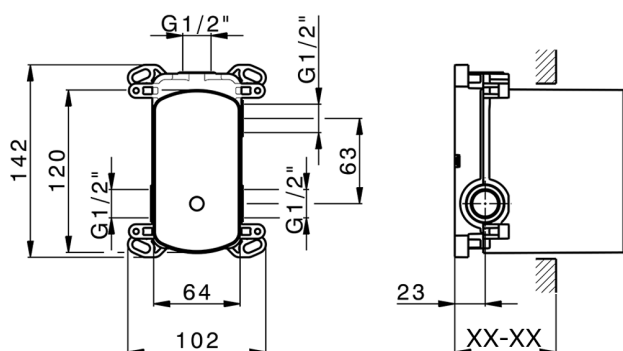

Parte empotrada monomando baño/ducha Easy-Box EMPOTRADO_ZB000230

MODELO **ZB000230**

Parte empotrada monomando baño/ducha Easy-Box, Desviador giratorio 2 salidas, sin parte externa, con caja de protección

ACABADOS DISPONIBLES

04 04 Sin Acabado

CARACTERÍSTICAS

Instalación	Empotrado
Recambio Cartucho	ZZ92909000
Cartucho Monomando 35 mm	
Empotrado	1

Piastra/Plate/Plaque/Platte/Placa

2-3mm: XX 65-85

10mm: XX 60-80

Parte empotrada monomando baño/ducha Easy-Box EMPOTRADO_ZB000230

ZB000230 <https://es.huberitalia.com/parte-empotrada-monomando-bano-ducha-easy-box-empotrado-zb000230>

2026-05-20