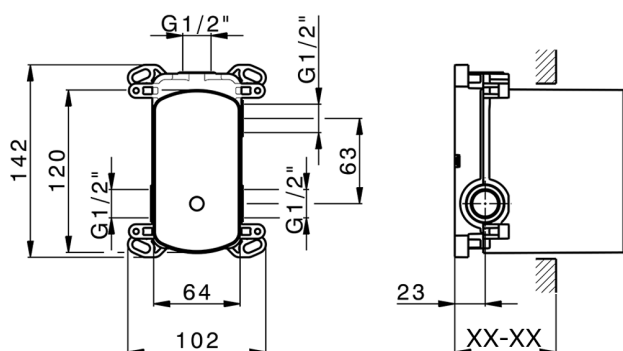

Parte empotrada monomando baño/ducha Easy-Box EMPOTRADO_ZB000230

MODELO **ZB000230**

Parte empotrada monomando baño/ducha Easy-Box, Desviador giratorio 2 salidas, sin parte externa, con caja de protección

ACABADOS DISPONIBLES

04 04 Sin Acabado

CARACTERÍSTICAS

Instalación	Empotrado
Recambio Cartucho	ZZ92909000
Cartucho Monomando 35 mm	
Empotrado	1

Piastra/Plate/Plaque/Platte/Placa

2-3mm: XX 65-85

10mm: XX 60-80

Parte empotrada monomando baño/ducha Easy-Box EMPOTRADO_ZB000230

ZB000230 <https://es.huberitalia.com/parte-empotrada-monomando-bano-ducha-easy-box-empotrado-zb000230>

2026-04-12