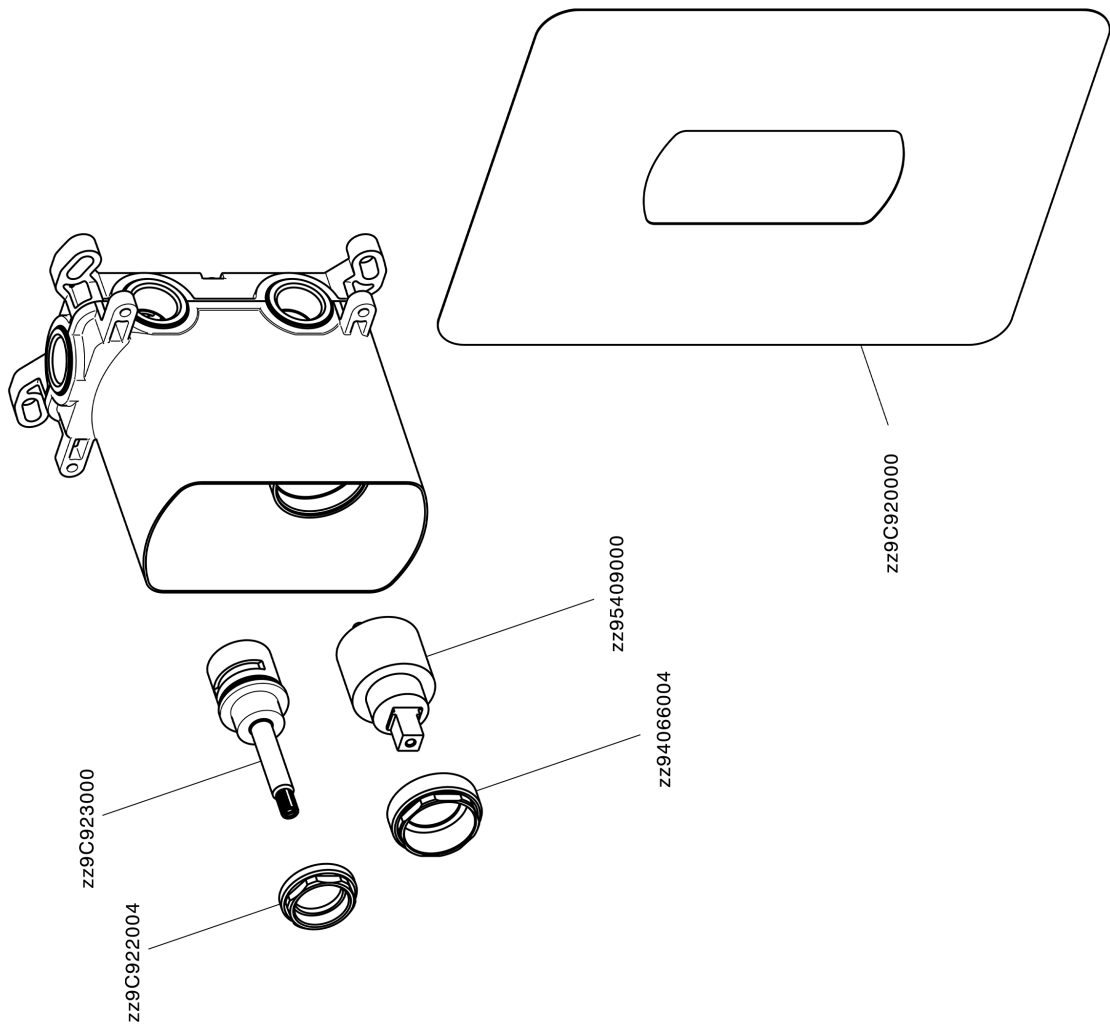

Parte empotrada monomando baño/ducha Easy-Box EMPOTRADO_ZB000230

MODELO **ZB000230**

Parte empotrada monomando baño/ducha Easy-Box, Desviador giratorio 2 salidas, sin parte externa, con caja de protección

ACABADOS DISPONIBLES

04 04 Sin Acabado

CARACTERÍSTICAS

Instalación	Empotrado
Recambio Cartucho	ZZ92909000
Cartucho Monomando 35 mm	
Empotrado	1

Piastra/Plate/Plaque/Platte/Placa

2-3mm: XX 65-85

10mm: XX 60-80

Parte empotrada monomando baño/ducha Easy-Box EMPOTRADO_ZB000230

ZB000230 <https://es.huberitalia.com/parte-empotrada-monomando-bano-ducha-easy-box-empotrado-zb000230>

2026-04-10