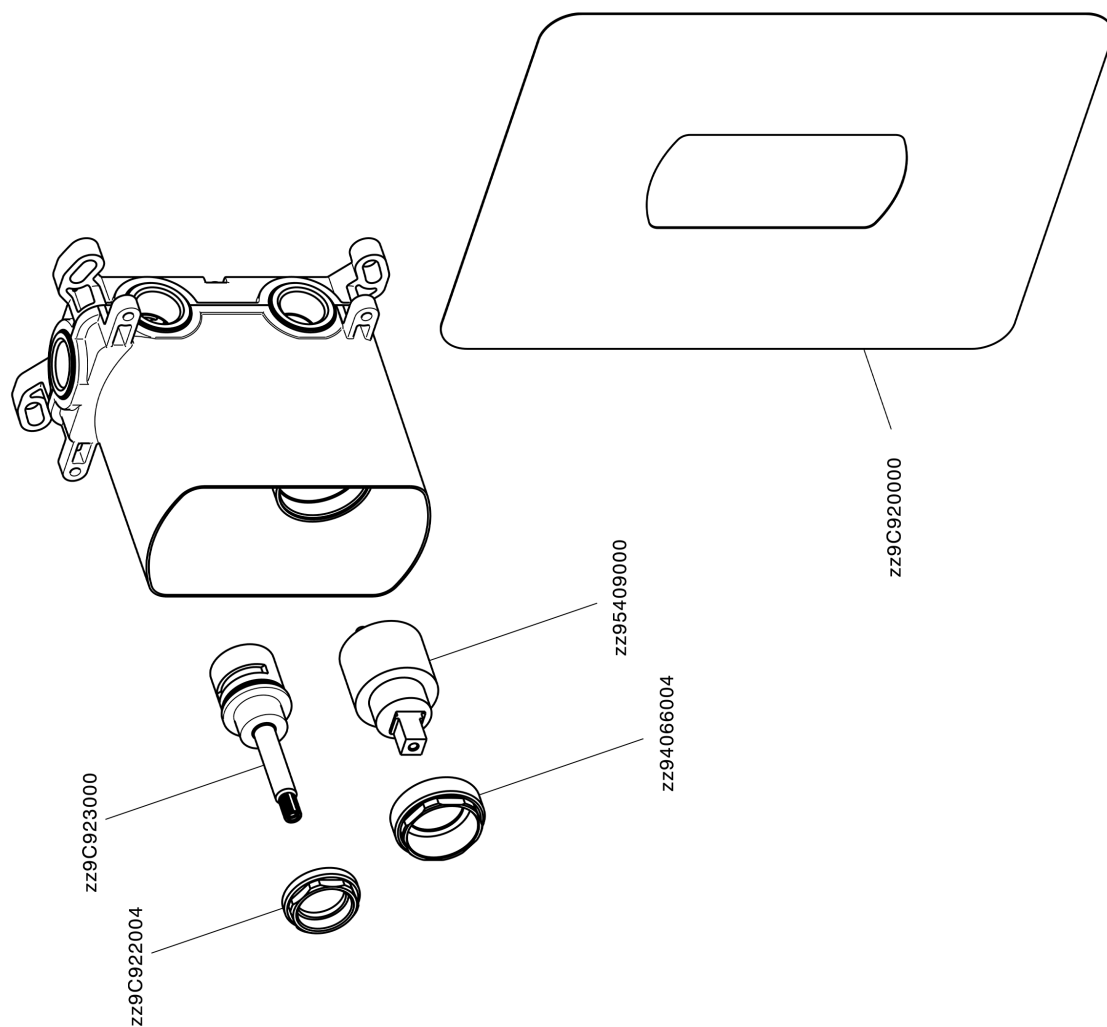

Parte empotrada monomando baño/ducha Easy-Box EMPOTRADO_ZB000230

MODELO **ZB000230**

Parte empotrada monomando baño/ducha Easy-Box, Desviador giratorio 2 salidas, sin parte externa, con caja de protección

ACABADOS DISPONIBLES

04 04 Sin Acabado

CARACTERÍSTICAS

Instalación	Empotrado
Recambio Cartucho	ZZ92909000
Cartucho Monomando 35 mm	
Empotrado	1

Piastra/Plate/Plaque/Platte/Placa

2-3mm: XX 65-85

10mm: XX 60-80

Parte empotrada monomando baño/ducha Easy-Box EMPOTRADO_ZB000230

ZB000230 <https://es.huberitalia.com/parte-empotrada-monomando-bano-ducha-easy-box-empotrado-zb000230>

2026-05-20