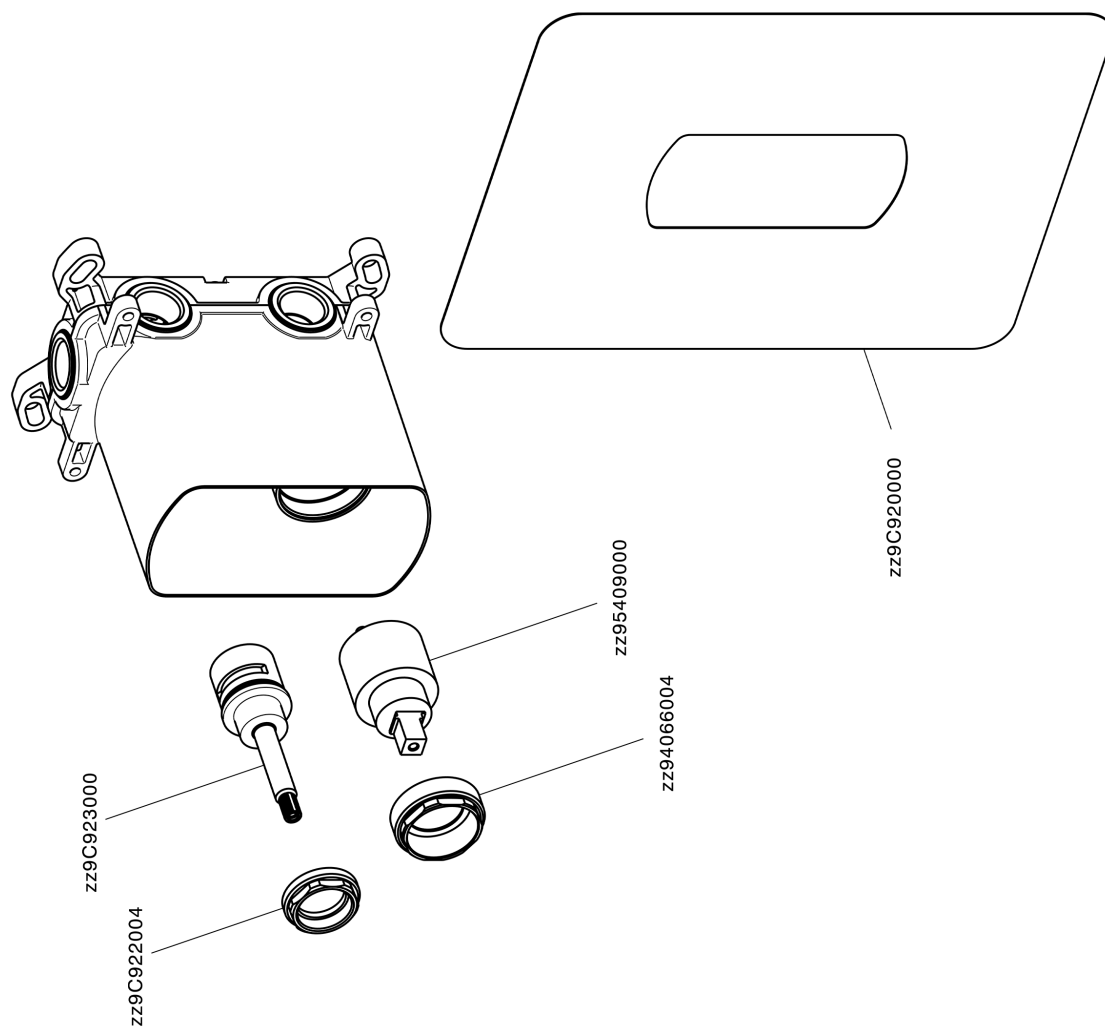

## Parte empotrada monomando baño/ducha Easy-Box EMPOTRADO\_ZB000230

MODELO **ZB000230**

Parte empotrada monomando baño/ducha Easy-Box, Desviador giratorio 2 salidas, sin parte externa, con caja de protección

ACABADOS DISPONIBLES

**04** 04 Sin Acabado

CARACTERÍSTICAS

Instalación **Empotrado**

Recambio Cartucho **ZZ92909000**

**Cartucho Monomando 35 mm**

Empotrado **1**

Piastra/Plate/Plaque/Platte/Placa

2-3mm: XX 65-85

10mm: XX 60-80

## Parte empotrada monomando baño/ducha Easy-Box EMPOTRADO\_ZB000230

ZB000230 <https://es.huberitalia.com/parte-empotrada-monomando-bano-ducha-easy-box-empotrado-zb000230>

2026-06-13