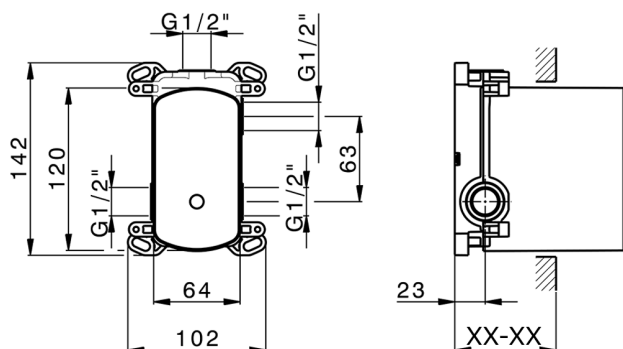

Parte empotrada monomando baño/ducha Easy-Box EMPOTRADO_ZB000230

MODELO **ZB000230**

Parte empotrada monomando baño/ducha Easy-Box, Desviador giratorio 2 salidas, sin parte externa, con caja de protección

ACABADOS DISPONIBLES

04 04 Sin Acabado

CARACTERÍSTICAS

Instalación **Empotrado**

Recambio Cartucho **ZZ92909000**

Cartucho Monomando 35 mm

Empotrado **1**

Piastra/Plate/Plaque/Platte/Placa

2-3mm: XX 65-85

10mm: XX 60-80

Parte empotrada monomando baño/ducha Easy-Box EMPOTRADO_ZB000230

ZB000230 <https://es.huberitalia.com/parte-empotrada-monomando-bano-ducha-easy-box-empotrado-zb000230>

2026-06-13