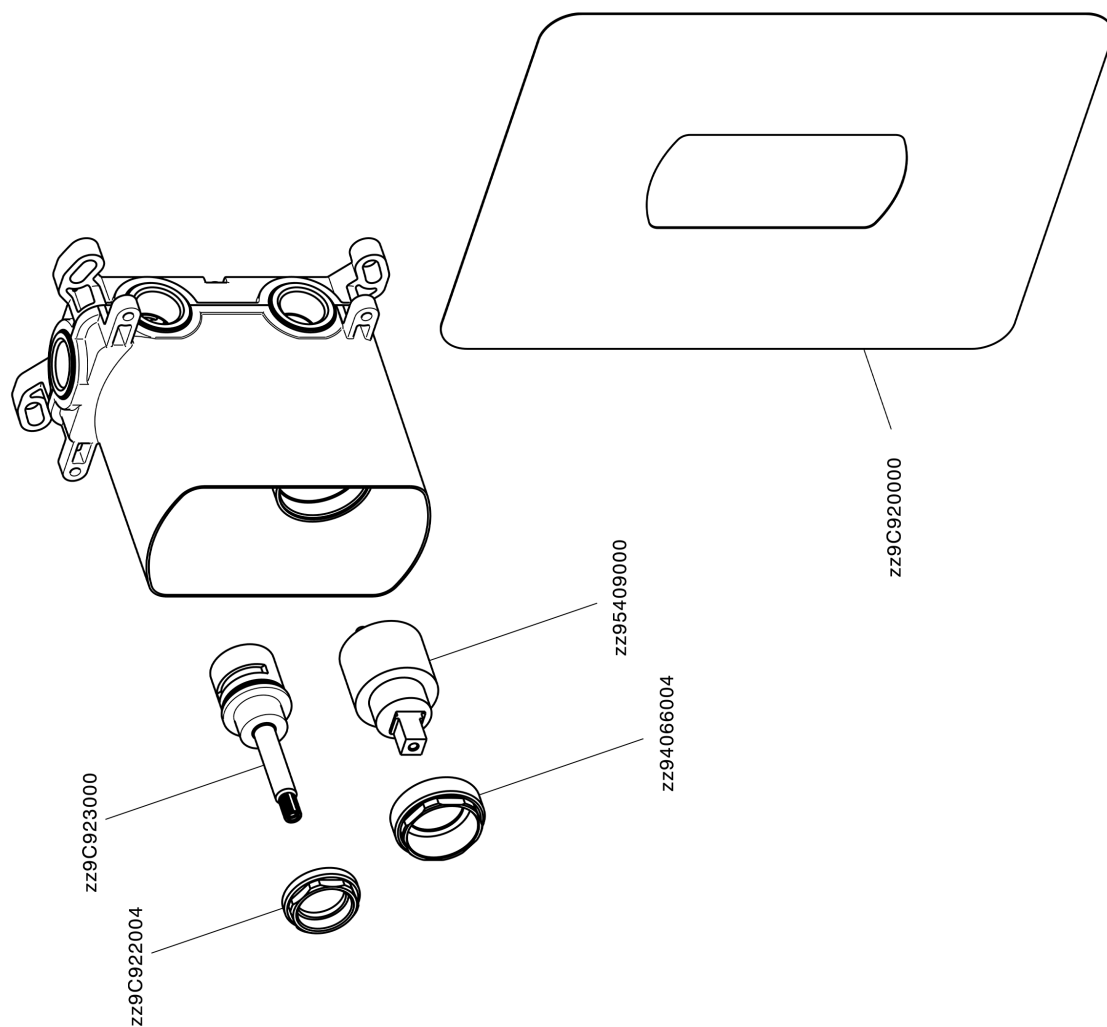

Parte empotrada monomando baño/ducha Easy-Box EMPOTRADO_ZB000230

ZB000230 <https://es.huberitalia.com/parte-empotrada-monomando-bano-ducha-easy-box-empotrado-zb000230>

2026-04-10