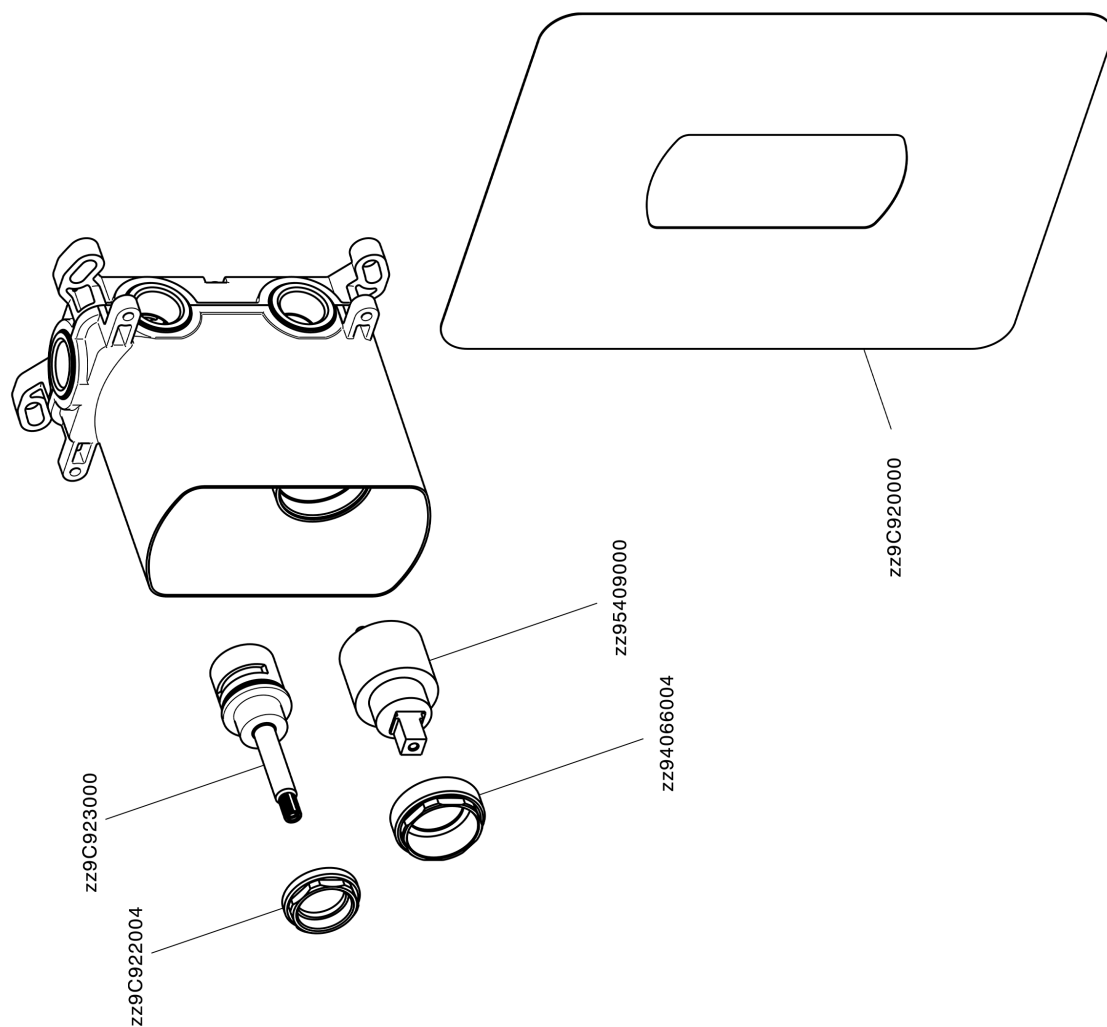

Parte empotrada monomando baño/ducha Easy-Box EMPOTRADO_ZB000230

ZB000230 <https://es.huberitalia.com/parte-empotrada-monomando-bano-ducha-easy-box-empotrado-zb000230>

2026-05-20