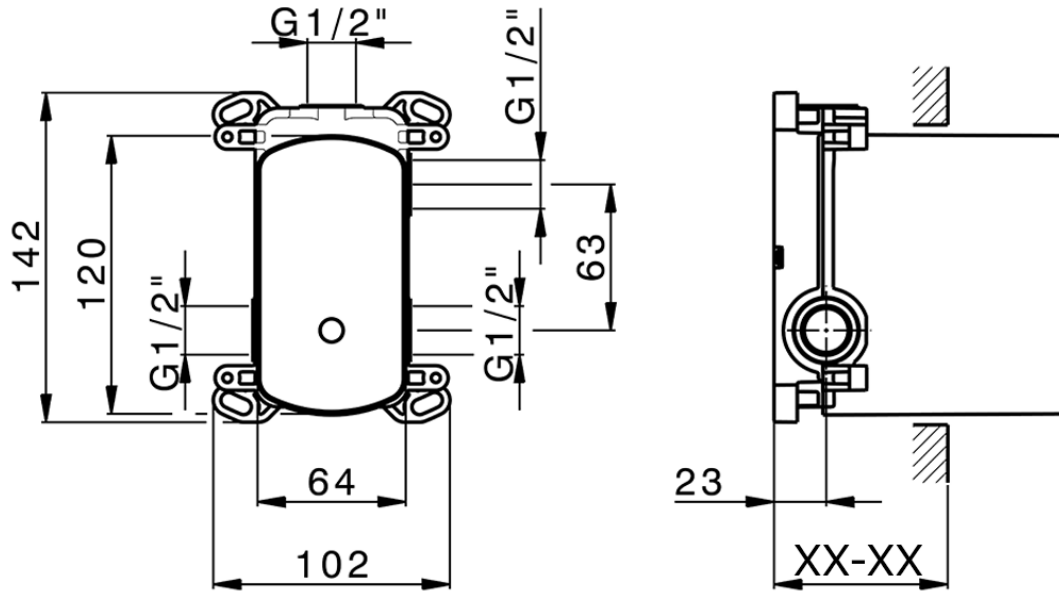

Parte empotrada monomando baño/ducha Easy-Box EMPOTRADO_ZB000230

Piastra/Plate/Plaque/Platte/Placa

2-3mm: XX 65-85

10mm: XX 60-80