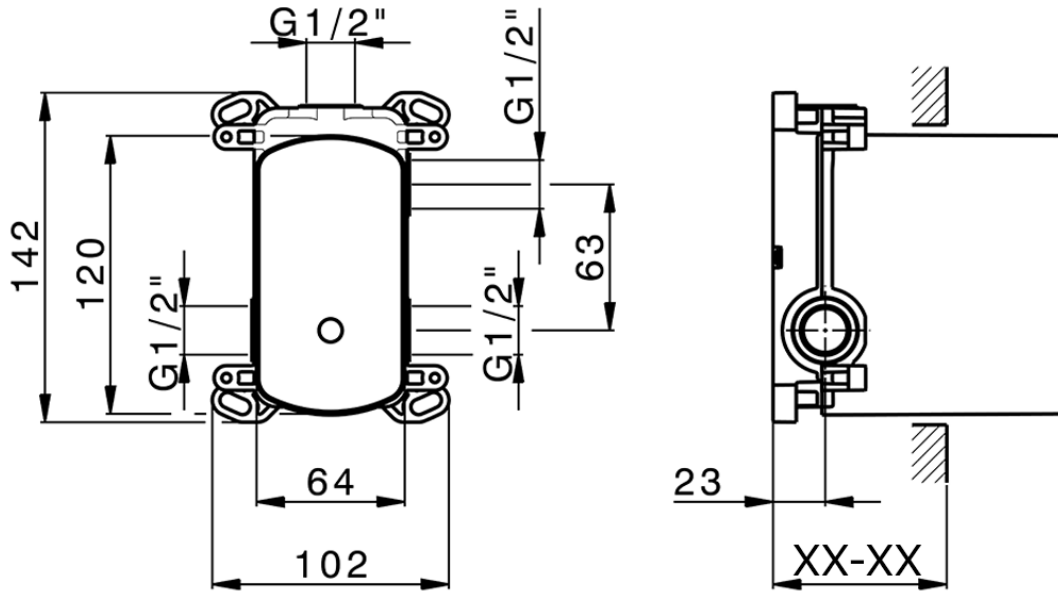

Parte empotrada monomando baño/ducha Easy-Box EMPOTRADO_ZB000230

Piastra/Plate/Plaque/Platte/Placa

2-3mm: XX 65-85

10mm: XX 60-80