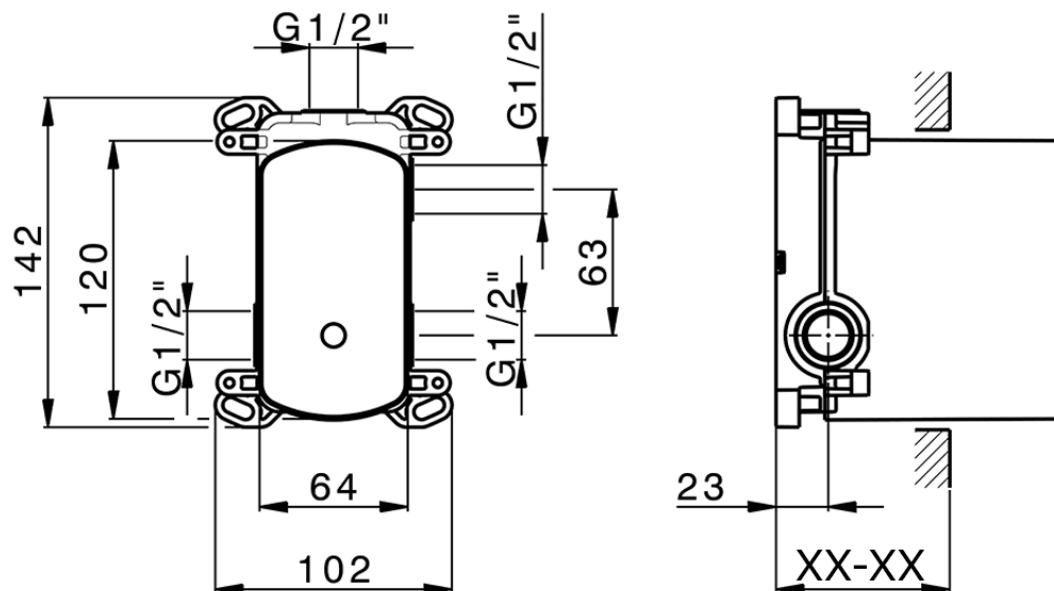

Parte empotrada monomando baño/ducha Easy-Box EMPOTRADO_ZB000230

Piastra/Plate/Plaque/Platte/Placa

2-3mm: XX 65-85

10mm: XX 60-80