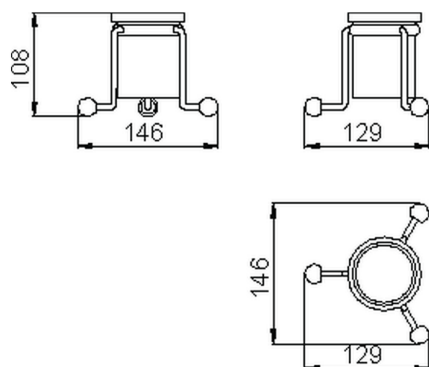

Vaso CROISSETTE_4026.01H.

MODELO **4026.01H.**

Vaso, vaso de cerámica

ACABADOS DISPONIBLES

-  **AC** AC Níquel Satinado Cepillado
-  **BA** BA Bronce Viejo
-  **CR** CR Cromo
-  **2W** 2W Oro Cepillado

CARACTERÍSTICAS