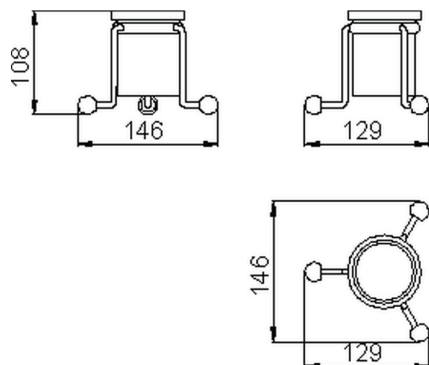

Vaso CROISETTE_4026.01H.

MODELO **4026.01H.**

Vaso, vaso de cerámica

ACABADOS DISPONIBLES

-  **AC** AC Níquel Satinado Cepillado
-  **BA** BA Bronce Viejo
-  **CR** CR Cromo
-  **2W** 2W Oro Cepillado

CARACTERÍSTICAS