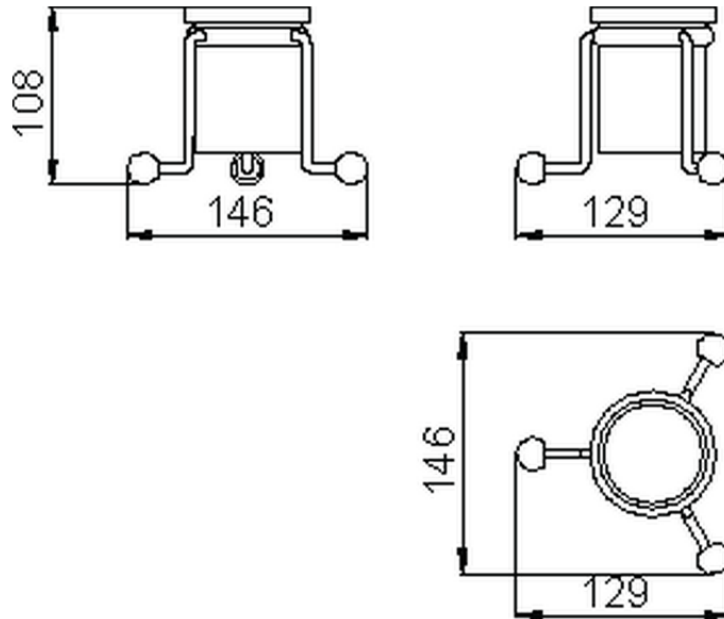

Vaso CROISETTE_4026.01H.

4026.01H.

<https://es.huberitalia.com/vaso-croisette-4026-01h>

2026-04-12