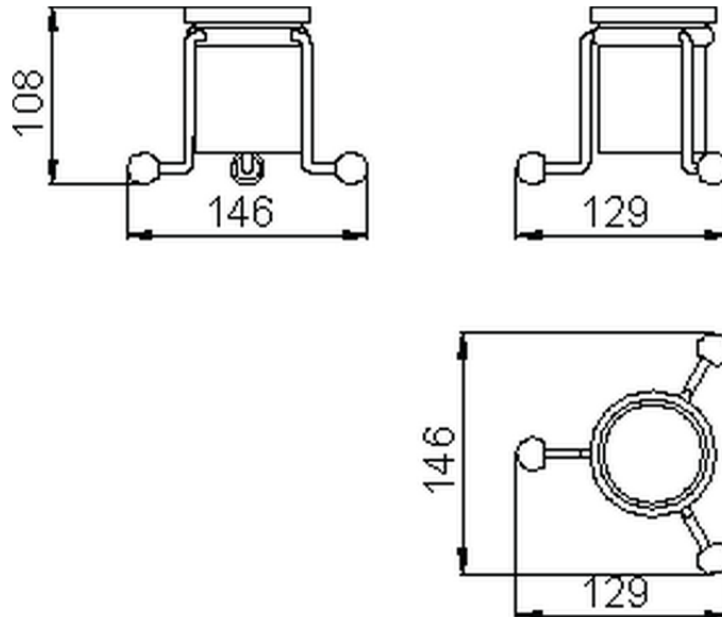

Vaso CROISSETTE_4026.01H.

4026.01H.

<https://es.huberitalia.com/vaso-croisette-4026-01h>

2026-07-03