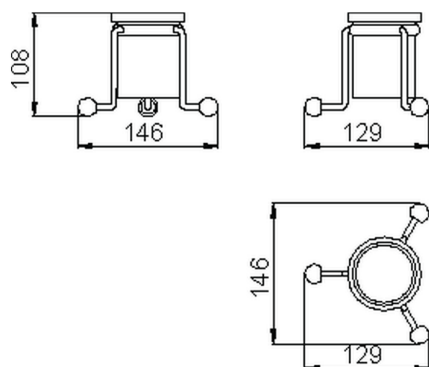

## Vaso CROISSETTE\_4026.01H.

MODELO **4026.01H.**

Vaso, vaso de cerámica

ACABADOS DISPONIBLES

-  **AC** AC Níquel Satinado Cepillado
-  **BA** BA Bronce Viejo
-  **CR** CR Cromo
-  **2W** 2W Oro Cepillado