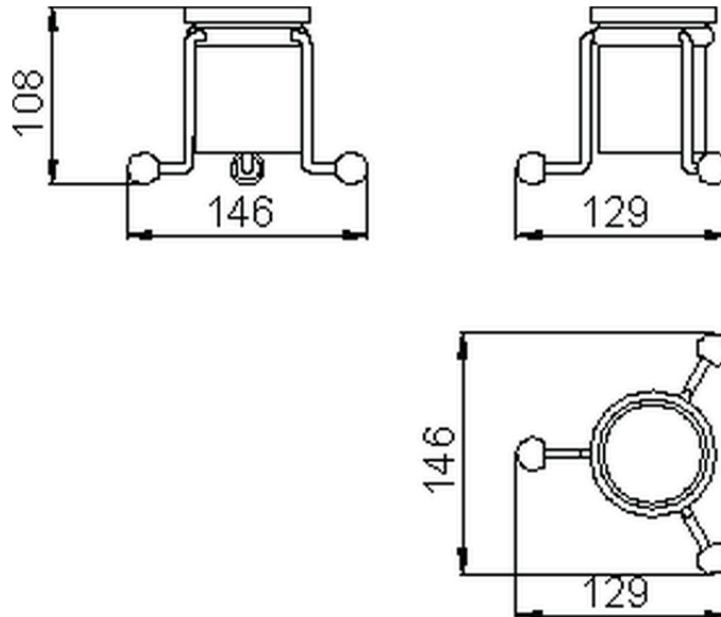

Vaso CROISETTE_4026.01H.

4026.01H.

<https://es.huberitalia.com/vaso-croisette-4026-01h>

2026-04-14