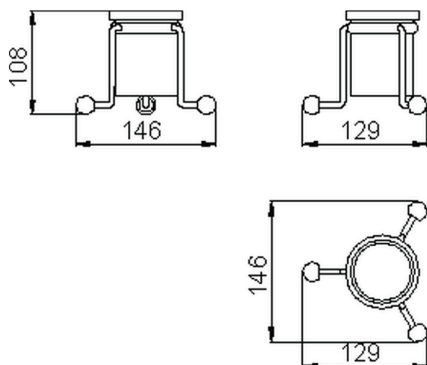

## Vaso CROISETTE\_4026.01H.

MODELO **4026.01H.**

Vaso, vaso de cerámica

ACABADOS DISPONIBLES

-  **AC** AC Níquel Satinado Cepillado
-  **BA** BA Bronce Viejo
-  **CR** CR Cromo
-  **2W** 2W Oro Cepillado