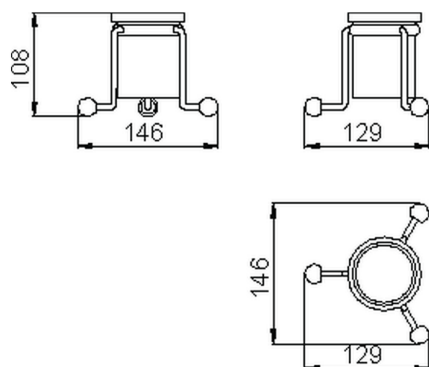

Vaso CROISETTE_4026.01H.

MODELO **4026.01H.**

Vaso, vaso de cerámica

ACABADOS DISPONIBLES

-  **AC** AC Níquel Satinado Cepillado
-  **BA** BA Bronce Viejo
-  **CR** CR Cromo
-  **2W** 2W Oro Cepillado

CARACTERÍSTICAS