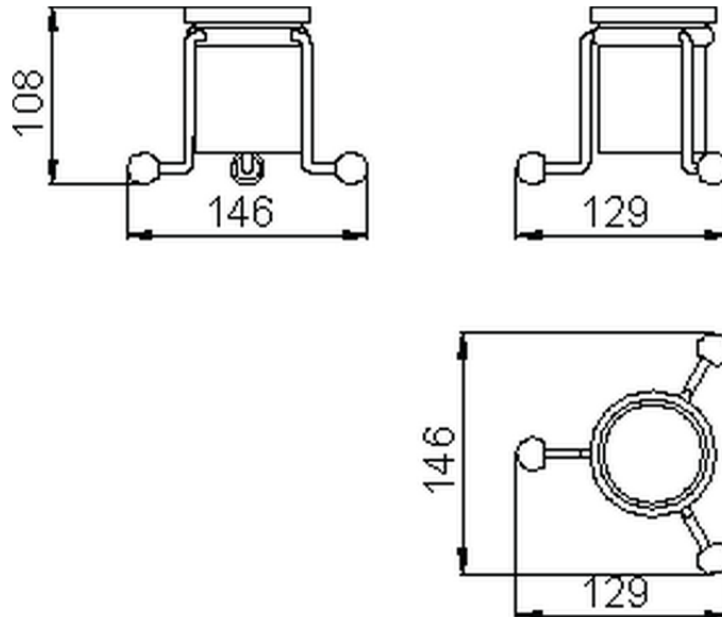

Vaso CROISETTE_4026.01H.

4026.01H.

<https://es.huberitalia.com/vaso-croisette-4026-01h>

2026-06-13