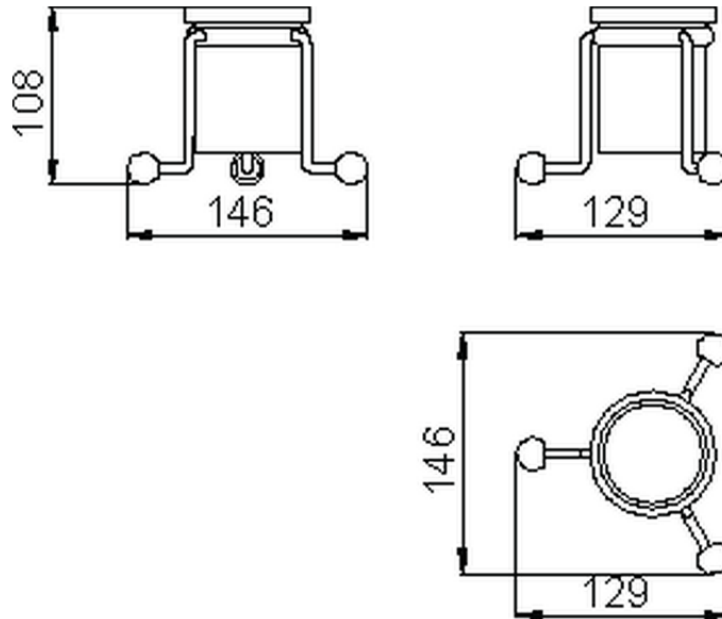

Vaso CROISSETTE_4026.01H.

4026.01H.

<https://es.huberitalia.com/vaso-croisette-4026-01h>

2026-06-13