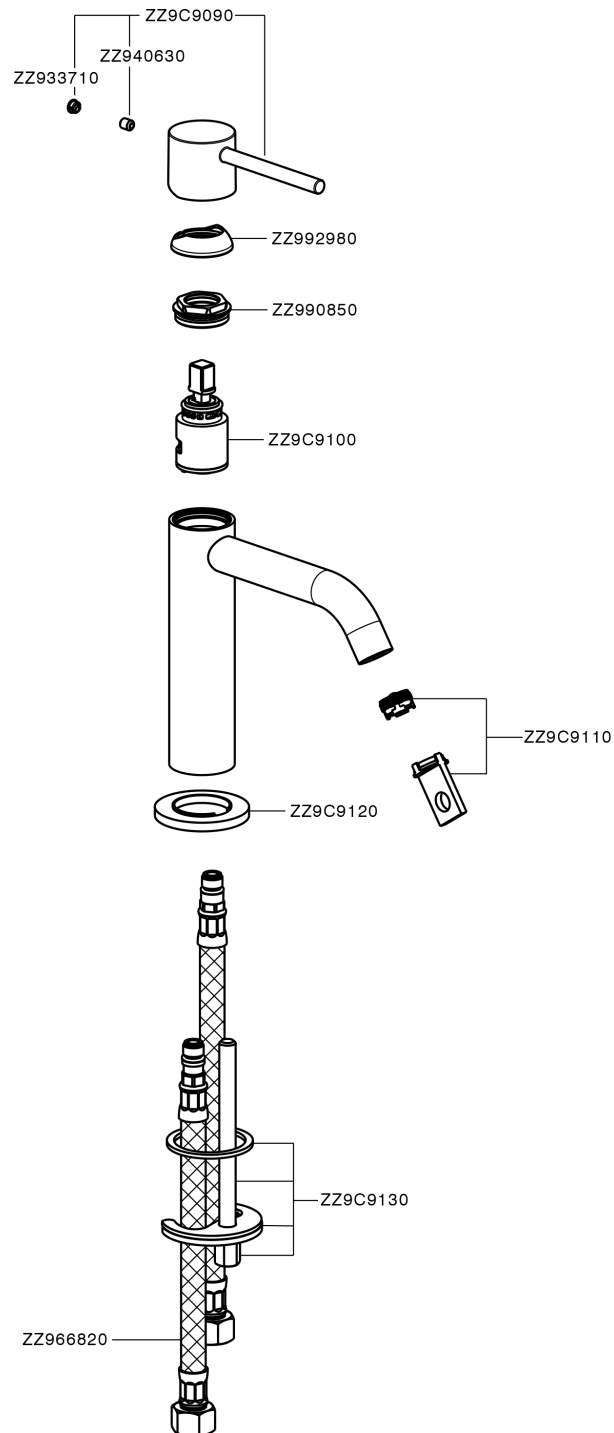

## Lavabo monomando large M32\_MT000504

MT000504

<https://es.huberitalia.com/lavabo-monomando-large-m32-mt000504>

2025-04-09