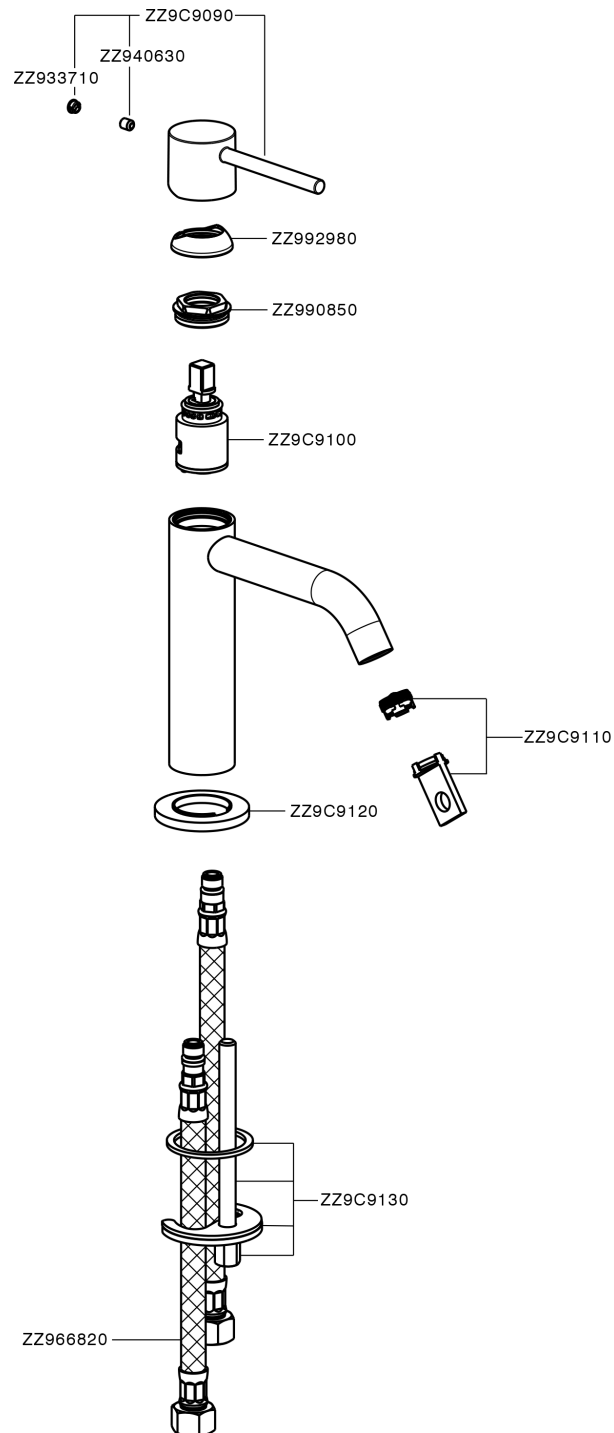

Lavabo monomando large M32_MT000504

MT000504

<https://es.huberitalia.com/lavabo-monomando-large-m32-mt000504>

2025-04-06