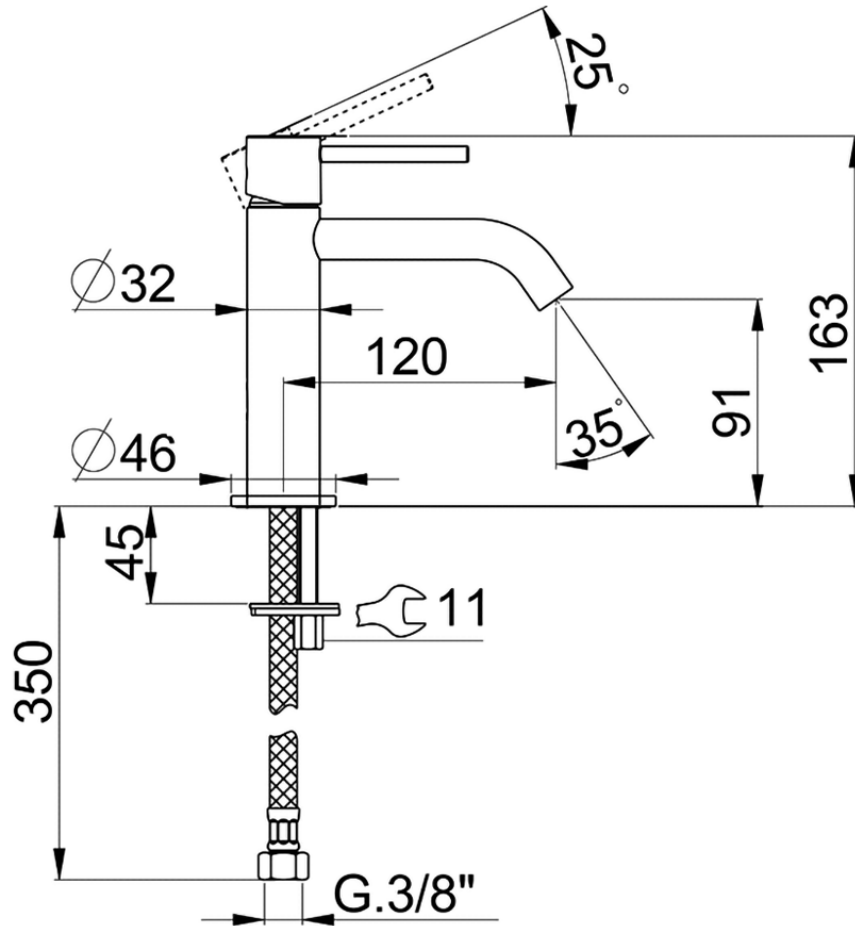

Lavabo monomando large M32_MT000504

MT000504

<https://es.huberitalia.com/lavabo-monomando-large-m32-mt000504>

2025-04-05