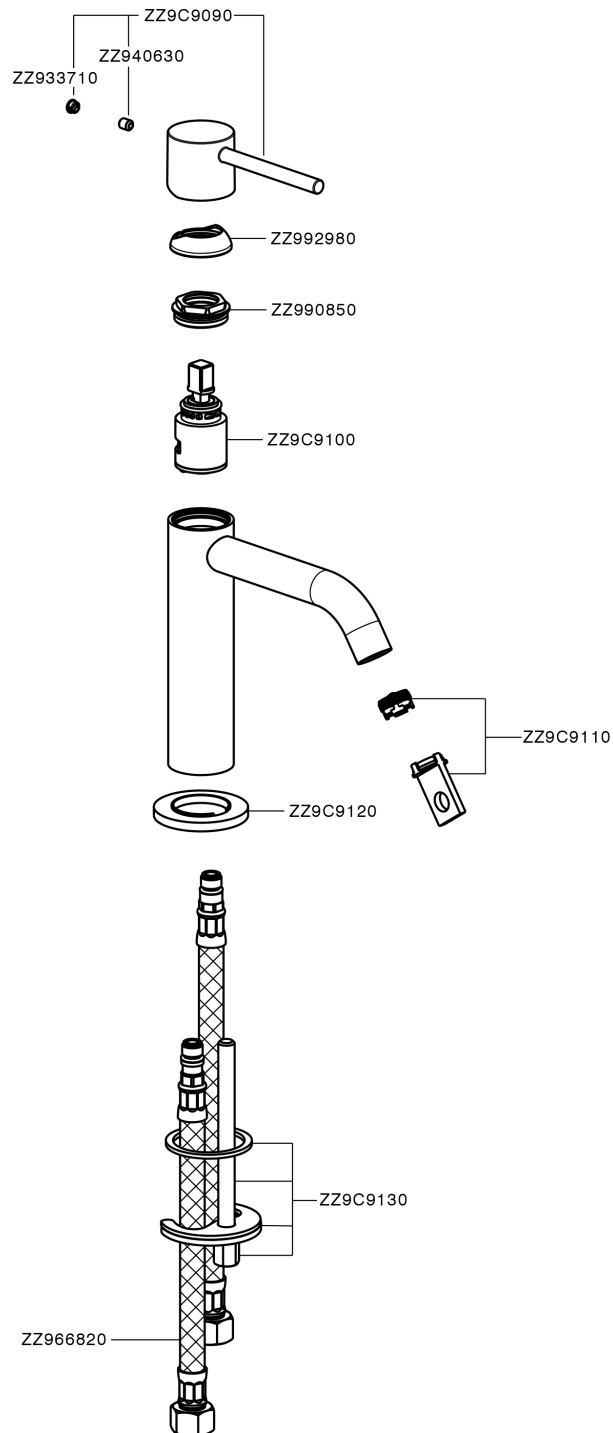

Lavabo monomando large M32_MT000504

MT000504

<https://es.huberitalia.com/lavabo-monomando-large-m32-mt000504>

2025-04-09