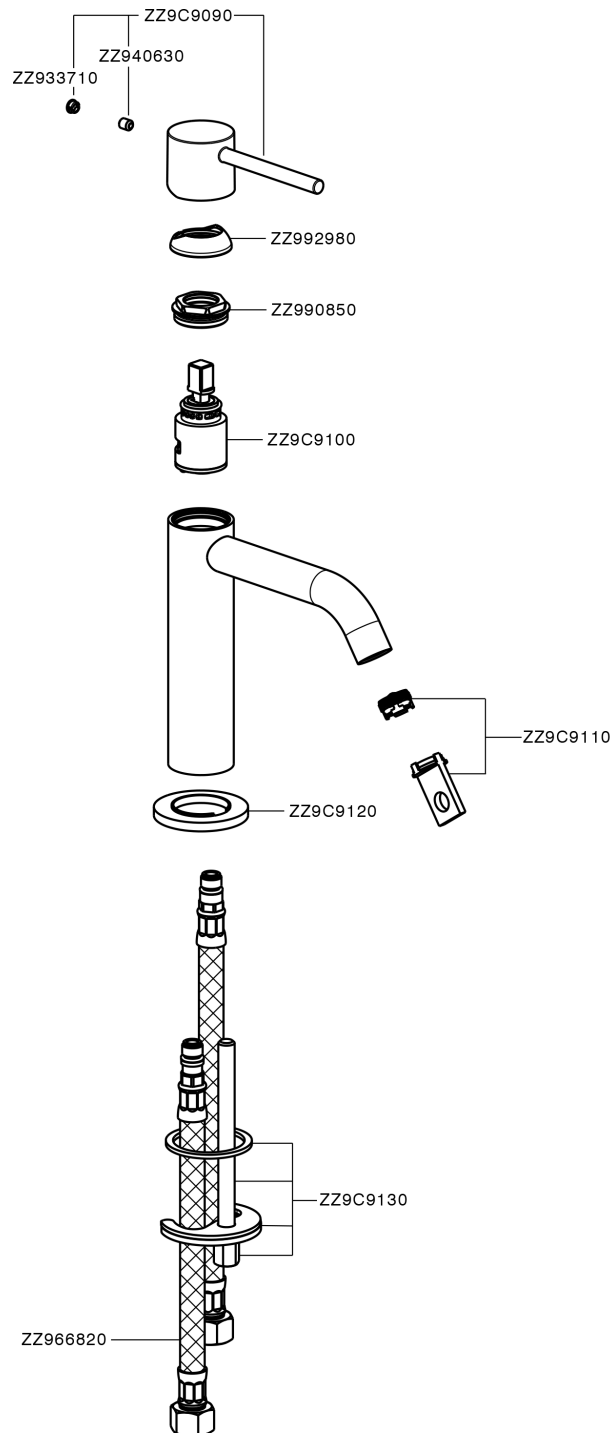

## Lavabo monomando large M32\_MT000504

MT000504

<https://es.huberitalia.com/lavabo-monomando-large-m32-mt000504>

2025-04-09