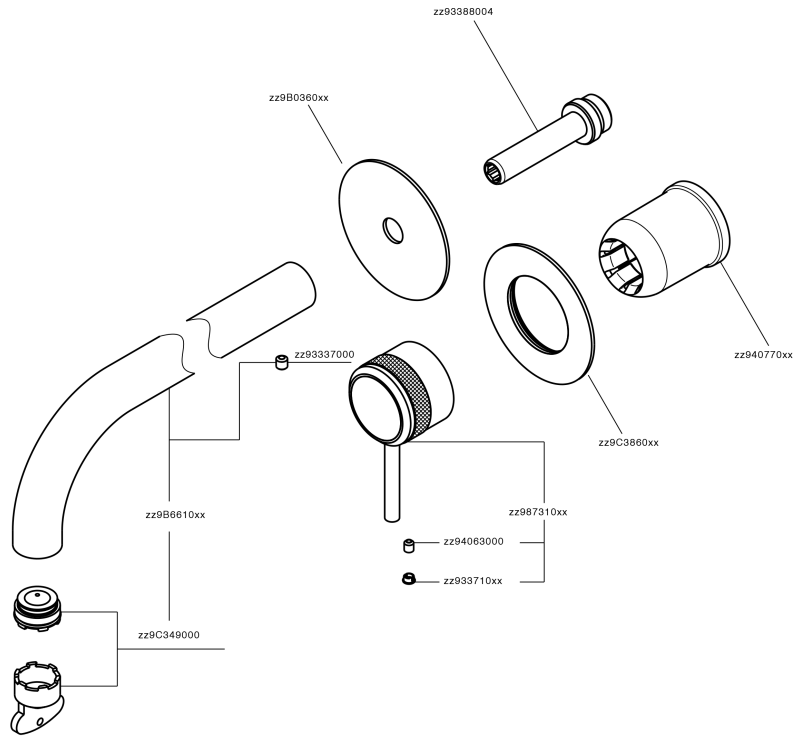

## Parte externa monomando lavabo de pared CHRONOS\_CR00551F

CR00551F

<https://es.huberitalia.com/parte-externa-monomando-lavabo-de-pared-chronos-cr00551f>

Parte empotrada monomando lavabo de pared Easy-Box EMPOTRADO\_ZB002450

ZB002450 <https://es.huberitalia.com/parte-empotrada-monomando-lavabo-de-pared-easy-box-empotrado-zb002450>

2024-11-21