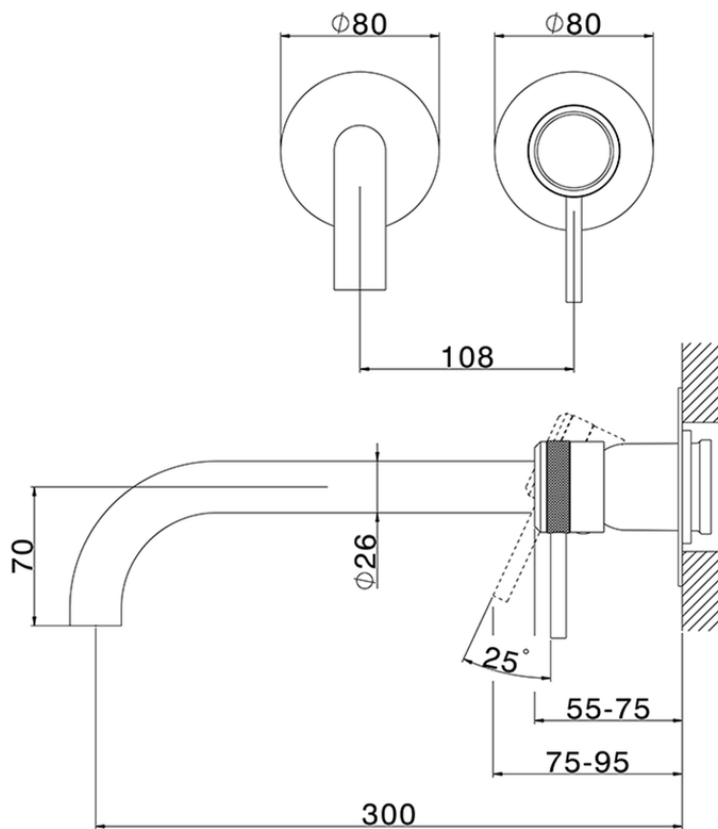

Parte externa monomando lavabo de pared CHRONOS\_CR00551F

CR00551F

<https://es.huberitalia.com/parte-externa-monomando-lavabo-de-pared-chronos-cr00551f>

Piastra/Plate/Plaque/Platte/Placa

2-3mm: XX 56-76

10mm: XX 48-68