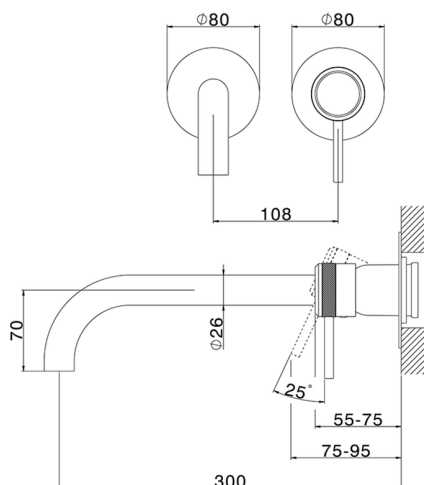

Parte externa monomando lavabo de pared CHRONOS_CR00551F

MODELO **CR00551F**

Parte externa monomando lavabo de pared, sin parte empotrada, caño L.300 mm, para art. Easy-Box ZB002450 y art. ZB025510

ACABADOS DISPONIBLES

-  **21** 21 Cromo
-  **2F** 2F Níquel Cepillado
-  **2Q** 2Q Black Titanium

CARACTERÍSTICAS

Instalación **Empotrado**
 Empotrado 1 **ZB002450**

Parte externa monomando lavabo de pared CHRONOS_CR00551F

CR00551F

<https://es.huberitalia.com/parte-externa-monomando-lavabo-de-pared-chronos-cr00551f>

Parte empotrada monomando lavabo de pared Easy-Box EMPOTRADO_ZB002450

MODELO **ZB002450**

Parte empotrada monomando lavabo de pared Easy-Box, con caja de protección, sin parte externa

ACABADOS DISPONIBLES

CARACTERÍSTICAS

Empotrado **1**
 Recambio Cartucho **ZZ95409000**
Cartucho Monomando 35 mm

Piastra/Plate/Plaque/Platte/Placa

2-3mm: XX 56-76

10mm: XX 48-68

EcoStop

La función EcoStop limita el caudal del agua aproximadamente el 50% de la salida máxima con una leve resistencia en la maneta. Basta con empujar ligeramente más allá de la mitad del tope sólo cuando se requiera la salida máxima de agua. Esto permitirá ahorrar hasta un 50% de agua.