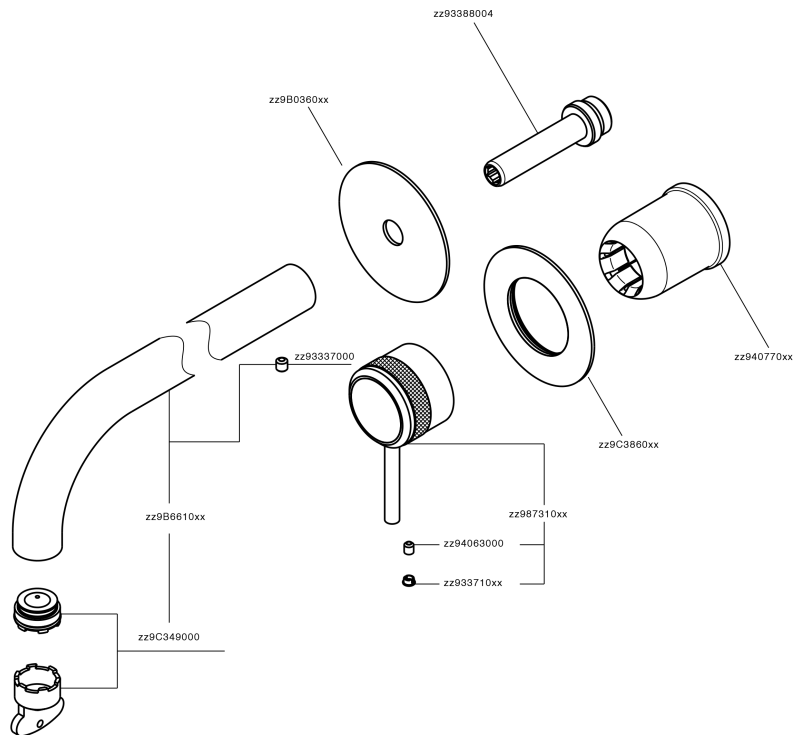

Parte externa monomando lavabo de pared CHRONOS_CR00551F

MODELO **CR00551F**

Parte externa monomando lavabo de pared, sin parte empotrada, caño L.300 mm, para art. Easy-Box ZB002450 y art. ZB025510

ACABADOS DISPONIBLES

-  **21** 21 Cromo
-  **2F** 2F Níquel Cepillado
-  **2Q** 2Q Black Titanium

CARACTERÍSTICAS

Instalación **Empotrado**
 Empotrado 1 **ZB002450**

Parte externa monomando lavabo de pared CHRONOS_CR00551F

CR00551F

<https://es.huberitalia.com/parte-externa-monomando-lavabo-de-pared-chronos-cr00551f>

Parte empotrada monomando lavabo de pared Easy-Box EMPOTRADO_ZB002450

MODELO **ZB002450**

Parte empotrada monomando lavabo de pared Easy-Box, con caja de protección, sin parte externa

ACABADOS DISPONIBLES

CARACTERÍSTICAS

Empotrado **1**
 Recambio Cartucho **ZZ95409000**
Cartucho Monomando 35 mm

Piastra/Plate/Plaque/Platte/Placa

2-3mm: XX 56-76

10mm: XX 48-68

EcoStop

La función EcoStop limita el caudal del agua aproximadamente el 50% de la salida máxima con una leve resistencia en la maneta. Basta con empujar ligeramente más allá de la mitad del tope sólo cuando se requiera la salida máxima de agua. Esto permitirá ahorrar hasta un 50% de agua.