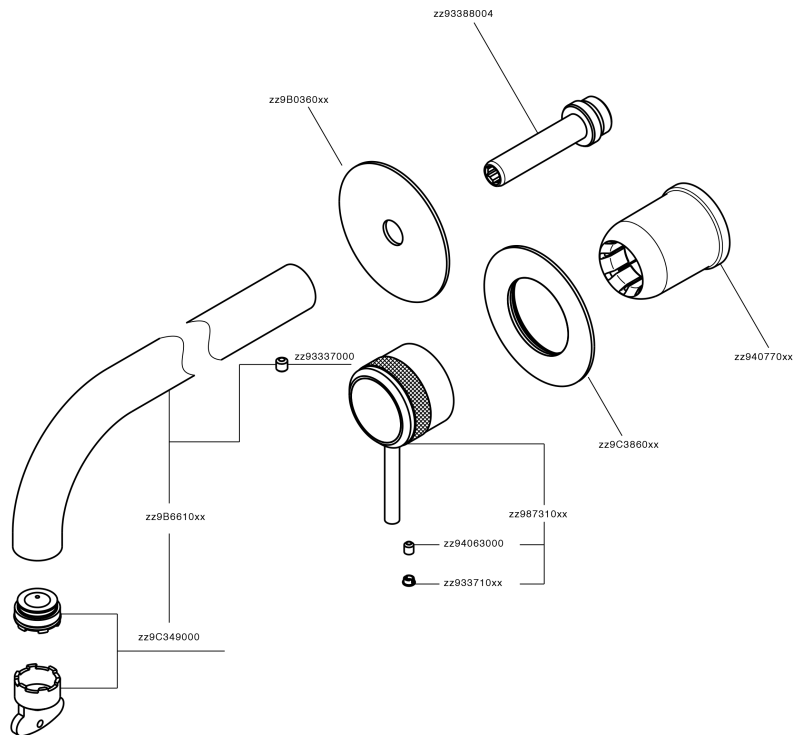

Parte externa monomando lavabo de pared CHRONOS_CR00551F

CR00551F

<https://es.huberitalia.com/parte-externa-monomando-lavabo-de-pared-chronos-cr00551f>

Parte empotrada monomando lavabo de pared Easy-Box EMPOTRADO_ZB002450

ZB002450 <https://es.huberitalia.com/parte-empotrada-monomando-lavabo-de-pared-easy-box-empotrado-zb002450>

2024-11-21