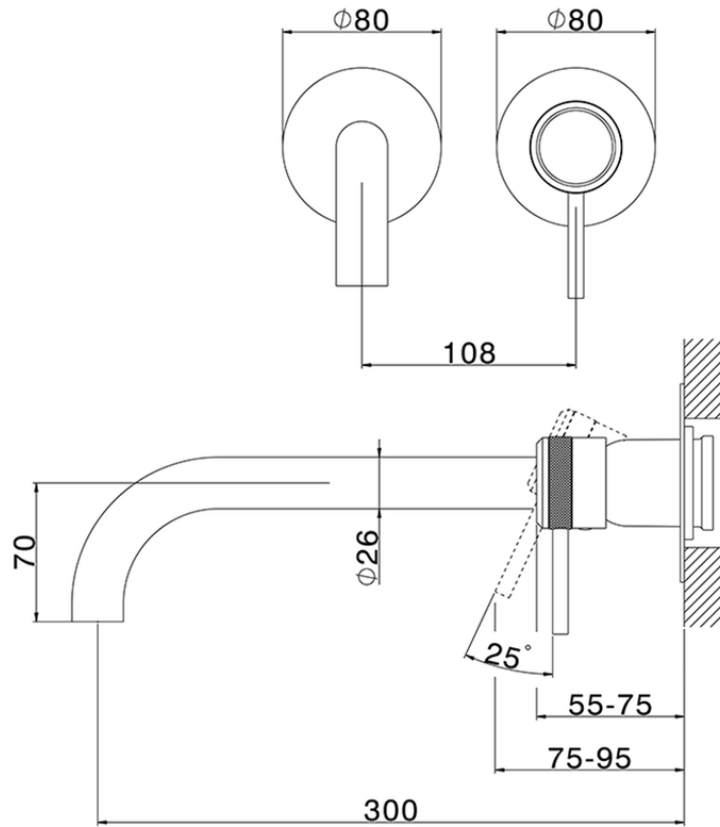

Parte externa monomando lavabo de pared CHRONOS_CR00551F

CR00551F

<https://es.huberitalia.com/parte-externa-monomando-lavabo-de-pared-chronos-cr00551f>

Piastra/Plate/Plaque/Platte/Placa

2-3mm: XX 56-76

10mm: XX 48-68