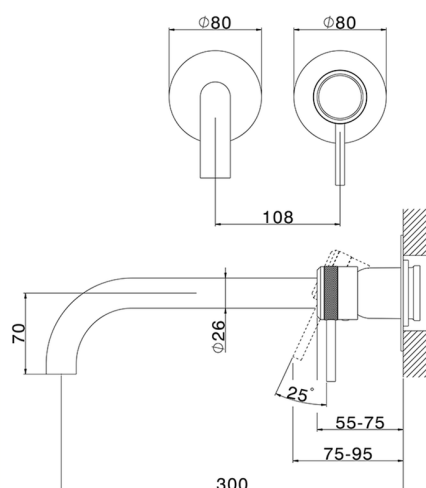

Parte externa monomando lavabo de pared CHRONOS_CR00551F

MODELO **CR00551F**

Parte externa monomando lavabo de pared, sin parte empotrada, caño L.300 mm, para art. Easy-Box ZB002450 y art. ZB025510

ACABADOS DISPONIBLES

-  **21** 21 Cromo
-  **2F** 2F Níquel Cepillado
-  **2Q** 2Q Black Titanium

CARACTERÍSTICAS

Instalación **Empotrado**
 Empotrado 1 **ZB002450**

Parte externa monomando lavabo de pared CHRONOS_CR00551F

CR00551F

<https://es.huberitalia.com/parte-externa-monomando-lavabo-de-pared-chronos-cr00551f>

Parte empotrada monomando lavabo de pared Easy-Box EMPOTRADO_ZB002450

MODELO **ZB002450**

Parte empotrada monomando lavabo de pared Easy-Box, con caja de protección, sin parte externa

ACABADOS DISPONIBLES

CARACTERÍSTICAS

Empotrado **1**
 Recambio Cartucho **ZZ95409000**
Cartucho Monomando 35 mm

Piastra/Plate/Plaque/Platte/Placa

2-3mm: XX 56-76

10mm: XX 48-68

EcoStop

La función EcoStop limita el caudal del agua aproximadamente el 50% de la salida máxima con una leve resistencia en la maneta. Basta con empujar ligeramente más allá de la mitad del tope sólo cuando se requiera la salida máxima de agua. Esto permitirá ahorrar hasta un 50% de agua.