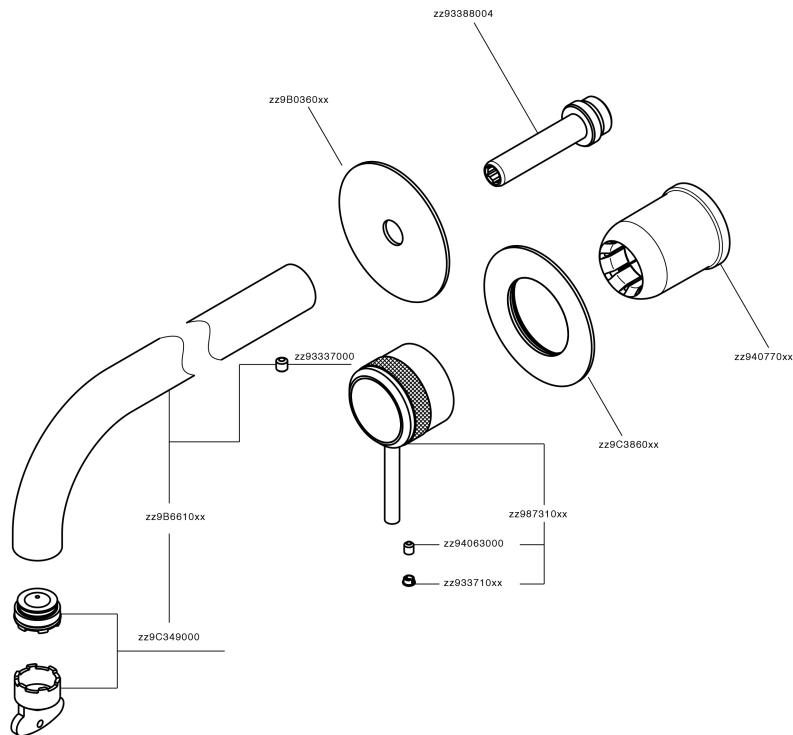

## Parte externa monomando lavabo de pared CHRONOS\_CR00551F

CR00551F

<https://es.huberitalia.com/parte-externa-monomando-lavabo-de-pared-chronos-cr00551f>

Parte empotrada monomando lavabo de pared Easy-Box EMPOTRADO\_ZB002450

ZB002450 <https://es.huberitalia.com/parte-empotrada-monomando-lavabo-de-pared-easy-box-empotrado-zb002450>

2024-11-21