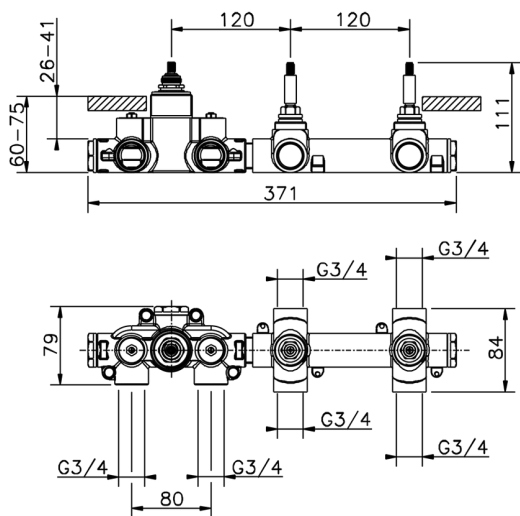

## Parte empotrada termostático ducha 2 funciones EMPOTRADO\_ZB01R200

MODELO **ZB01R200**

Parte empotrada termostático ducha 2 funciones

ACABADOS DISPONIBLES

CARACTERÍSTICAS

Instalación **Empotrado**

Recambio Cartucho **23.51A.HF**

**Cartucho Termostático HF**

Empotrado **1**