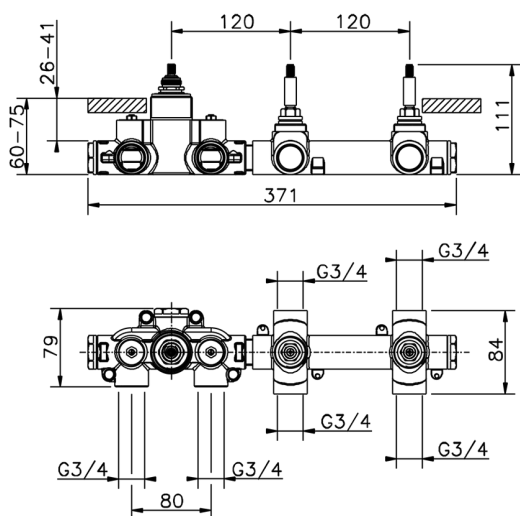

Termostático

El Termostático Huber es tu gestor personal del agua, ayudándote a manejar, controlar y ahorrar agua y energía.

2026-04-30