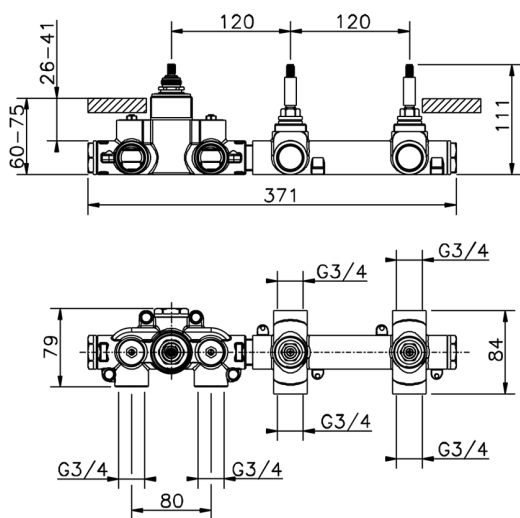

Termostático

El Termostático Huber es tu gestor personal del agua, ayudándote a manejar, controlar y ahorrar agua y energía.

2026-06-10