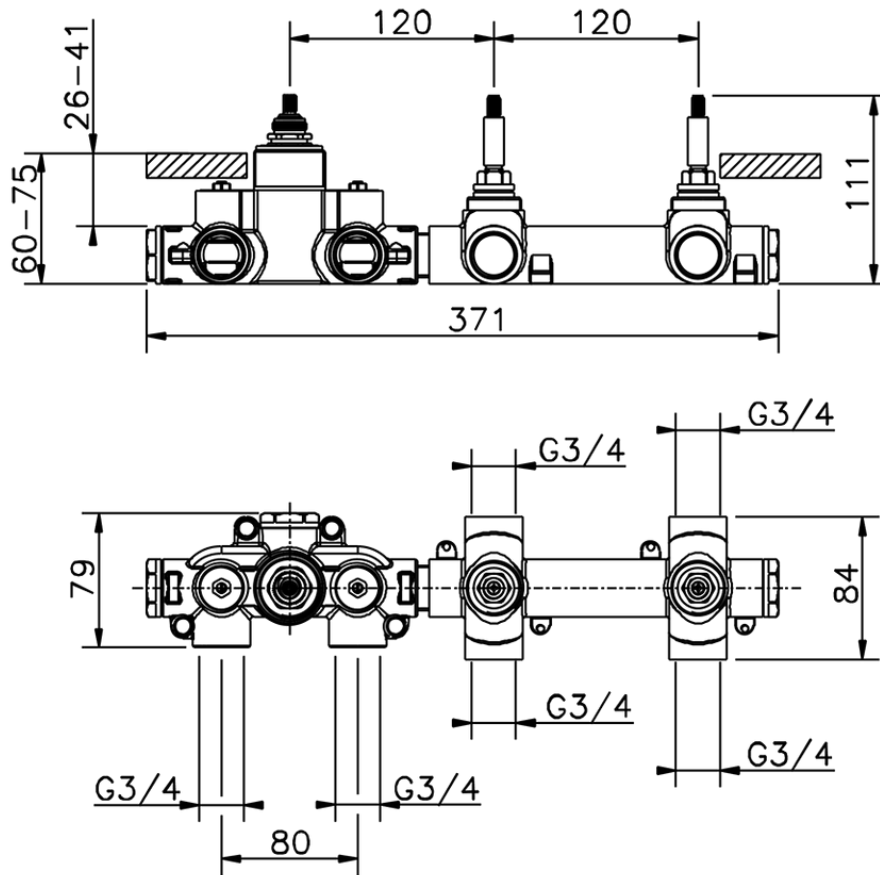

Parte empotrada termostático ducha 2 funciones EMPOTRADO_ZB01R200

ZB01R200

<https://es.huberitalia.com/parte-empotrada-termostatico-ducha-2-funciones-empotrado-zb01r200>

2026-07-01