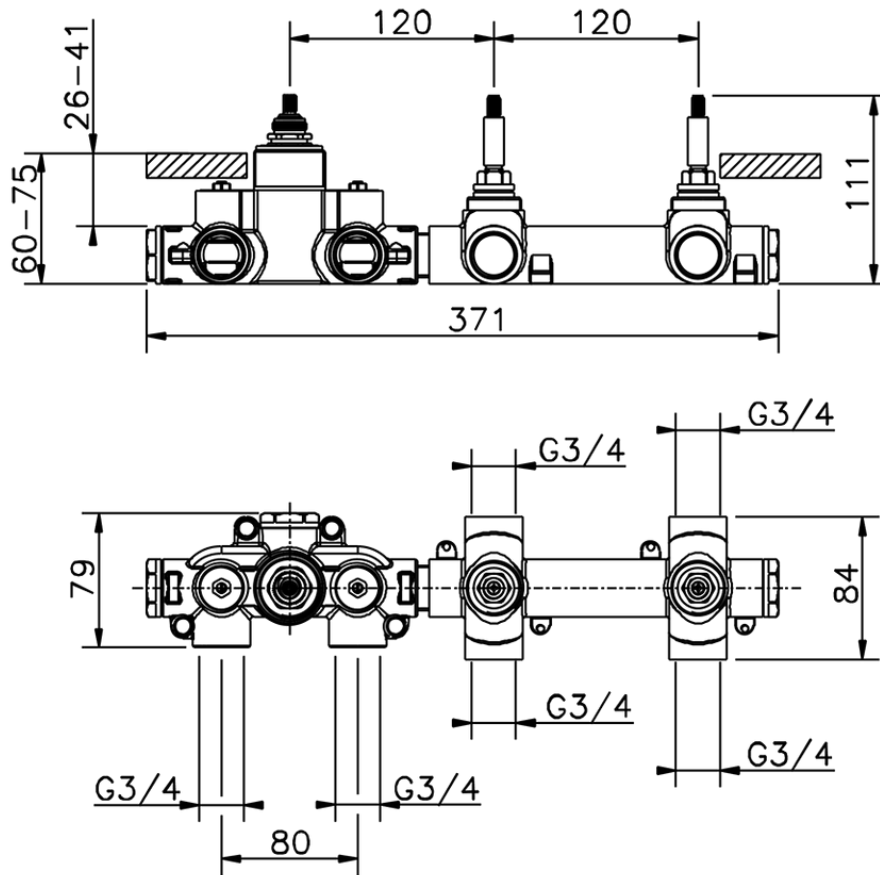

Parte empotrada termostático ducha 2 funciones EMPOTRADO_ZB01R200

ZB01R200

<https://es.huberitalia.com/parte-empotrada-termostatico-ducha-2-funciones-empotrado-zb01r200>

2026-06-10