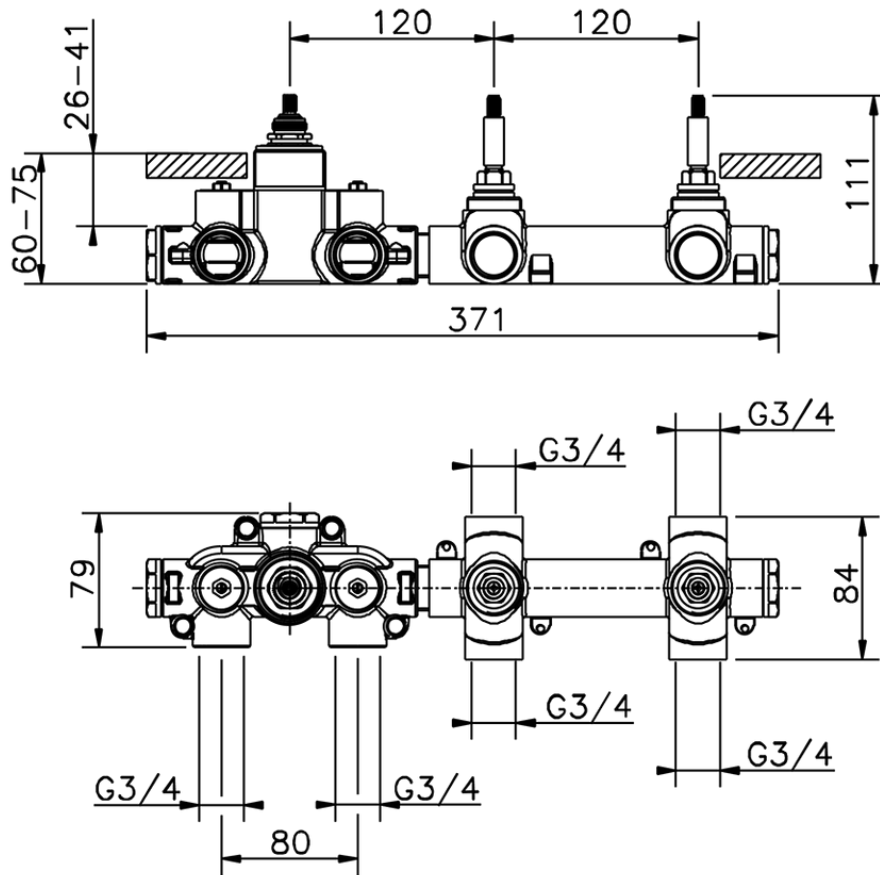

Parte empotrada termostático ducha 2 funciones EMPOTRADO_ZB01R200

ZB01R200

<https://es.huberitalia.com/parte-empotrada-termostatico-ducha-2-funciones-empotrado-zb01r200>

2026-05-20