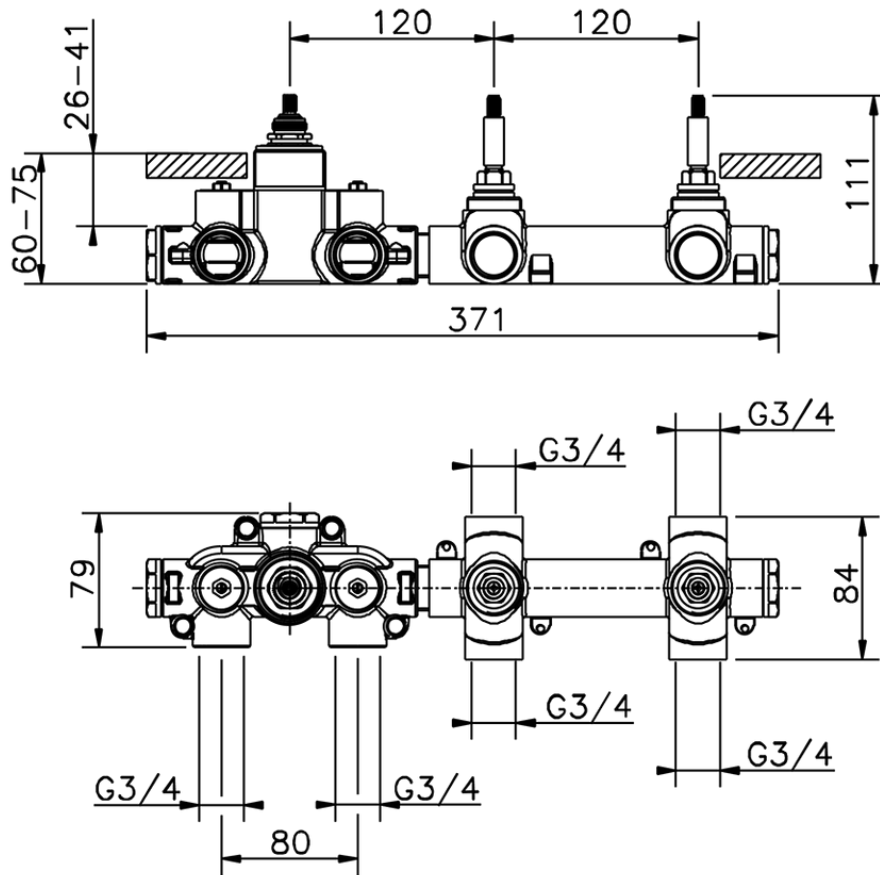

Parte empotrada termostático ducha 2 funciones EMPOTRADO_ZB01R200

ZB01R200

<https://es.huberitalia.com/parte-empotrada-termostatico-ducha-2-funciones-empotrado-zb01r200>

2026-04-29