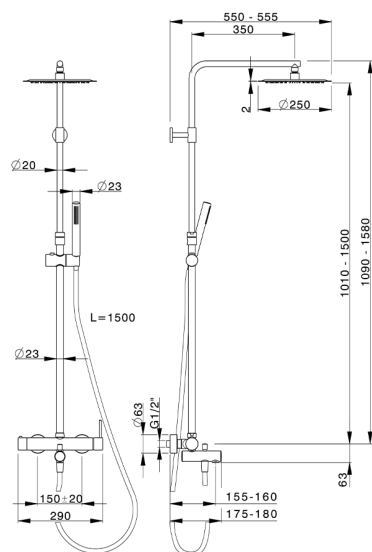

## Columna monomando bañera 3 funciones M32\_MT004160

MODELO **MT004160**

Columna monomando bañera 3 funciones, columna telescópica, duchita una función Ø 23 mm de Latón, rociador redondo Ø 250 mm es.2 mm de INOX, flexible liso SUPREME 150 cm

ACABADOS DISPONIBLES

**21** 21 Cromo

CARACTERÍSTICAS

Recambio Cartucho **ZZ95435000**

**Cartucho Monomando 35 mm**

### DeviaStop

La tecnología Huber DeviaStop le permite ajustar el caudal de agua y dirigirla hacia la salida elegida (rociador superior, ducha de mano, etc.).

2026-06-30