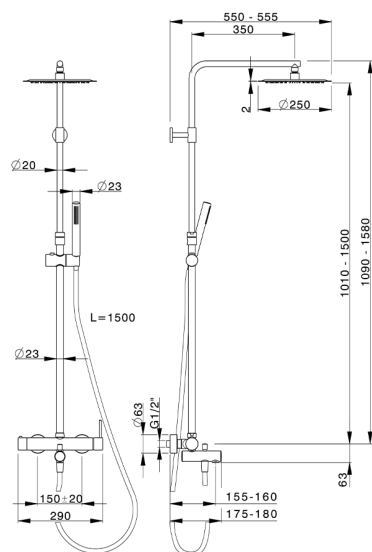

Columna monomando bañera 3 funciones M32_MT004160

MODELO **MT004160**

Columna monomando bañera 3 funciones, columna telescópica, duchita una función Ø 23 mm de Latón, rociador redondo Ø 250 mm es.2 mm de INOX, flexible liso SUPREME 150 cm

ACABADOS DISPONIBLES

21 21 Cromo

CARACTERÍSTICAS

Recambio Cartucho **ZZ95435000**

Cartucho Monomando 35 mm

DeviaStop

La tecnología Huber DeviaStop le permite ajustar el caudal de agua y dirigirla hacia la salida elegida (rociador superior, ducha de mano, etc.).